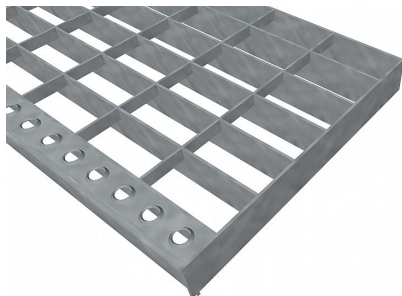

# Schodišťové podesty PR-33/66-30/3 - ocel-černá - 1000x750

» SCHODIŠŤOVÉ PODESTY » ocelové surové » rozměr 1000 x 750 mm

## Popis

Lisované pororošty s nosným páskem 30/3 mm, kde první údaj udává výšku a druhý sílu nosných pásků. Rozteč oka roštu je 33/66 mm, kde opět první údaj udává osovou rozteč nosných pásků a druhý údaj je pak osová rozteč nenosných pásků. Světlost oka je 30/64 mm.

Tento pororošt je standardně lemovaný ze všech stran páskem o síle nosného pásku, v tomto případě se jedná o pásek 30/3.

Jako výrobní materiál je použita ocel DIN ST37.2 (S235JR nebo také ČSN 11373) bez povrchové úpravy.