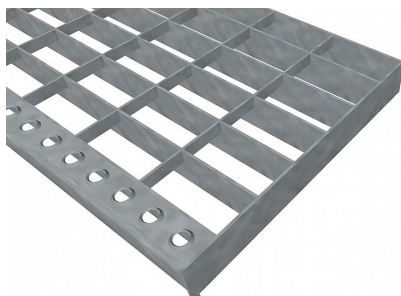

# Schodišťové podesty PR-33/66-30/2 - ocel-zinkovaná - 900x300

» SCHODIŠŤOVÉ PODESTY » zinkované » rozměr 900 x 300 mm

## Popis

Schodišťová podesta z lisovaných pororoštů. Pororošt je s nosným páskem 30/2 mm, kde první údaj udává výšku a druhý sílu nosných pásků. Rozteč oka 33/66 mm, kde opět první údaj udává osovou rozteč nosných pásků a druhý údaj je pak osová rozteč nenosných pásků. Světlost oka je 31/64 mm. Schodišťová podesta je široká 900 mm a hloubka je 300 mm. Schodišťová podesta je včetně nášlapné hrany. Tento pororošt je standardně lemovaný ze všech stran páskem o síle nosného pásku, v tomto případě se jedná o pásek 30/2. Jako výrobní materiál je použita ocel DIN ST37.2 (S235JR nebo také ČSN 11373) v povrchové úpravě žárovým zinkováním dle EN ISO 1461. Lisovaný pororošt není realizován v protiskluzovém provedení. Nosná délka je 900 mm. Světlá vzdálenost podpor konstrukce pod pororoštem by měla být 840 mm, jelikož pororošt by měl na každé straně nosné délky ležet 30 mm na konstrukci. Nenosná šířka je 300 mm. Více o normách a tolerancích naleznete na stránkách [www.rodif.cz](http://www.rodif.cz) / normy. V případě, že jste nenalezli produkt dle vašich požadavků, neváhejte nás kontaktovat.

Kód produktu	191.3366.0067
Nosná délka (mm)	900 mm
Nenosná šířka (mm)	300 mm
Hmotnost	5,89 Kg
Obvyklá dostupnost	obvykle do 31-35 dnů
Záruka	záruka 24 měsíců (2 roky)

Schodišťová podesta z lisovaného pororoštu ( PR ), 33/66 - rozteče nosných 33 mm / rozpěrných 66 mm, výška 30 mm, síla 2 mm, ocel S235JR (ST37.2 nebo také ČSN 11373) v povrchové úpravě žárovým zinkováním dle EN ISO 1461, bez protiskluzu.