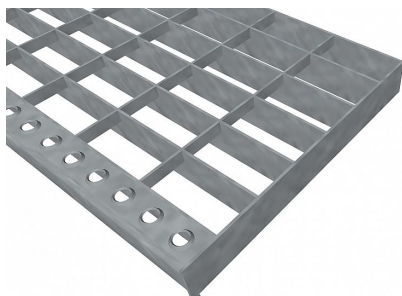

Schodišťové podesty PR-33/66-30/2 - ocel-zinkovaná - 700x750

» SCHODIŠŤOVÉ PODESTY » zinkované » rozměr 700 x 750 mm

Popis

Schodišťová podesta z lisovaných pororoštů. Pororošt je s nosným páskem 30/2 mm, kde první údaj udává výšku a druhý sílu nosných pásků. Rozteč oka 33/66 mm, kde opět první údaj udává osovou rozteč nosných pásků a druhý údaj je pak osová rozteč nenosných pásků. Světlost oka je 31/64 mm. **Schodišťová podesta** je široká 700 mm a hloubka je 750 mm. Schodišťová podesta je včetně náslapné hrany. Tento **pororošt** je standardně lemovaný ze všech stran páskem o síle nosného pásku, v tomto případě se jedná o pásek 30/2.

Jako výrobní materiál je použita ocel DIN ST37.2 (S235JR nebo také ČSN 11373) v povrchové úpravě žárovým zinkováním dle EN ISO 1461.

Lisovaný pororošt není realizován v protisklizovém provedení.

Nosná délka je 700 mm. Světla vzdálenost podpor konstrukce pod pororoštem by měla být 640 mm, jelikož **pororošt** by měl na každé straně nosné délky ležet 30 mm na konstrukci. Nenosná šířka je 750 mm.

Schodišťová podesta z lisovaného pororoštu (PR), 33/66 - rozteče nosných 33 mm / rozpěrných 66 mm, výška 30 mm, síla 2 mm, ocel S235JR (ST37.2 nebo také ČSN 11373) v povrchové úpravě žárovým zinkováním dle EN ISO 1461, bez protiskluzu.