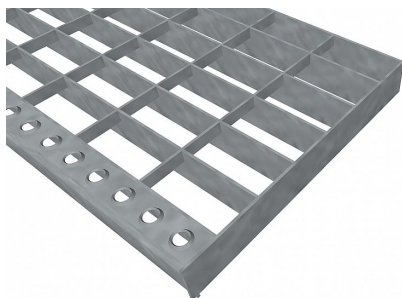

# Schodišťové podesty PR-33/66-30/2 - ocel-zinkovaná - 1000x1000

» SCHODIŠŤOVÉ PODESTY » zinkované » rozměr 1000 x 1000 mm

## Popis

Lisované pororošty s nosným páskem 30/2 mm, kde první údaj udává výšku a druhý sílu nosných pásků. Rozteč oka roštu je 33/66 mm, kde opět první údaj udává osovou rozteč nosných pásků a druhý údaj je pak osová rozteč nenosných pásků. Světlost oka je 31/64 mm.

Tento pororošt je standardně lemovaný ze všech stran páskem o síle nosného pásku, v tomto případě se jedná o pásek 30/2.

Jako výrobní materiál je použita ocel DIN ST37.2 (S235JR nebo také ČSN 11373) v povrchové úpravě žárovým zinkováním dle EN ISO 1461.