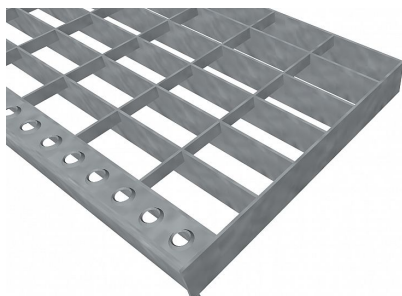

# Schodišťové podesty PR-33/66-30/2 - ocel-černá - 900x750

» SCHODIŠŤOVÉ PODESTY » ocelové surové » rozměr 900 x 750 mm

## Popis

Lisované pororošty s nosným páskem 30/2 mm, kde první údaj udává výšku a druhý sílu nosných pásků. Rozteč oka roštu je 33/66 mm, kde opět první údaj udává osovou rozteč nosných pásků a druhý údaj je pak osová rozteč nenosných pásků. Světlost oka je 31/64 mm.

Tento pororošt je standardně lemovaný ze všech stran páskem o síle nosného pásku, v tomto případě se jedná o pásek 30/2.

Jako výrobní materiál je použita ocel DIN ST37.2 (S235JR nebo také ČSN 11373) bez povrchové úpravy.