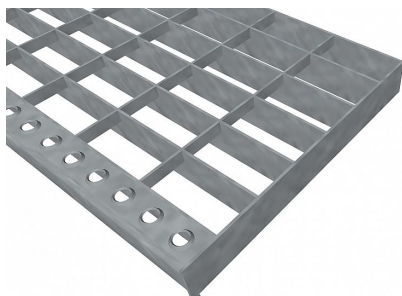

# Schodišťové podesty PR-33/66-30/2 - ocel-černá - 900x500

» SCHODIŠŤOVÉ PODESTY » ocelové surové » rozměr 900 x 500 mm

## Popis

**Schodišťová podesta** z lisovaných pororoštů. Pororošt je s nosným páskem 30/2 mm, kde první údaj udává výšku a druhý sílu nosných pásků. Rozteč oka 33/66 mm, kde opět první údaj udává osovou rozteč nosných pásků a druhý údaj je pak osová rozteč nenosných pásků. Světlost oka je 31/64 mm. **Schodišťová podesta** je široká 900 mm a hloubka je 500 mm. Schodišťová podesta je včetně náslapné hrany. Tento pororošt je standardně lemovaný ze všech stran páskem o síle nosného pásku, v tomto případě se jedná o pásek 30/2.

Jako výrobní materiál je použita ocel DIN ST37.2 (S235JR nebo také ČSN 11373) bez povrchové úpravy.

Protiskuzové provedení pororoštu není realizováno.

Nosná délka pororoštu je 900 mm. Světlá vzdálenost podpor konstrukce pod roštem by měla být 840 mm, jelikož rošt by měl na každé straně nosné délky ležet 30 mm na konstrukci. Nenosná šířka podlahového roštu je 500 mm.

Schodišťová podesta z lisovaného pororoštu ( PR ), 33/66 - rozteče nosných 33 mm / rozpěrných 66 mm, výška 30 mm, síla 2 mm, ocel S235JR (ST37.2 nebo také ČSN 11373) bez povrchové úpravy, bez protiskluzu.