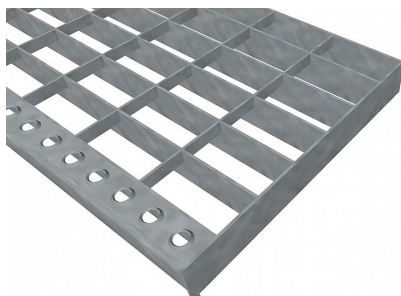

# Schodišťové podesty PR-33/66-30/2 - ocel-černá - 700x1000

» SCHODIŠŤOVÉ PODESTY » ocelové surové » rozměr 700 x 1000 mm

## Popis

Schodišťová podesta z lisovaných pororoštů. Pororošt je s nosným páskem 30/2 mm, kde první údaj udává výšku a druhý sílu nosných pásků. Rozteč oka 33/66 mm, kde opět první údaj udává osovou rozteč nosných pásků a druhý údaj je pak osová rozteč nenosných pásků. Světlost oka je 31/64 mm. Schodišťová podesta je široká 700 mm a hloubka je 1000 mm. Schodišťová podesta je včetně nášlapné hrany. Tento pororošt je standardně lemovaný ze všech stran páskem o síle nosného pásku, v tomto případě se jedná o pásek 30/2. Jako výrobní materiál je použita ocel DIN ST37.2 (S235JR nebo také ČSN 11373) bez povrchové úpravy. Lisovaný pororošt není realizován v protiskluzovém provedení. Nosná délka je 700 mm. Světlá vzdálenost podpor konstrukce pod pororoštem by měla být 640 mm, jelikož pororošt by měl na každé straně nosné délky ležet 30 mm na konstrukci. Nenosná šířka je 1000 mm. Více o normách a tolerancích naleznete na stránkách [www.rodif.cz](http://www.rodif.cz) / normy. V případě, že jste nenalezli produkt dle vašich požadavků, neváhejte nás kontaktovat.

Schodišťová podesta z lisovaného pororoštu ( PR ), 33/66 - rozteče nosných 33 mm / rozpěrných 66 mm, výška 30 mm, síla 2 mm, ocel S235JR (ST37.2 nebo také ČSN 11373) bez povrchové úpravy, bez protiskluzu.