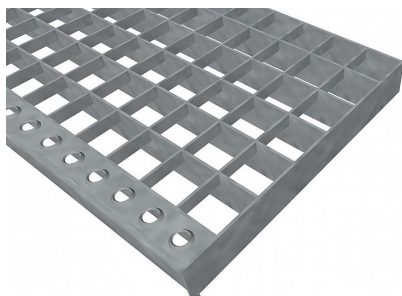

# Schodišťové podesty PR-33/33-40/3 - ocel-zinkovaná - 1200x250

» SCHODIŠŤOVÉ PODESTY » zinkované » rozměr 1200 x 250 mm

## Popis

Schodišťová podesta z lisovaných pororoštů. Pororošt je s nosným páskem 40/3 mm, kde první údaj udává výšku a druhý sílu nosných pásků. Rozteč oka 33/33 mm, kde opět první údaj udává osovou rozteč nosných pásků a druhý údaj je pak osová rozteč nenosných pásků. Světlost oka je 30/31 mm. Schodišťová podesta je široká 1200 mm a hloubka je 250 mm. Schodišťová podesta je včetně nášlapné hrany. Tento pororošt je standardně lemovaný ze všech stran páskem o síle nosného pásku, v tomto případě se jedná o pásek 40/3. Jako výrobní materiál je použita ocel DIN ST37.2 (S235JR nebo také ČSN 11373) v povrchové úpravě žárovým zinkováním dle EN ISO 1461. Lisovaný pororošt není realizován v protiskluzovém provedení. Nosná délka je 1200 mm. Světlá vzdálenost podpor konstrukce pod pororoštem by měla být 1140 mm, jelikož pororošt by měl na každé straně nosné délky ležet 30 mm na konstrukci. Nenosná šířka je 250 mm. Více o normách a tolerancích naleznete na stránkách [www.rodif.cz](http://www.rodif.cz) / normy. V případě, že jste nenalezli produkt dle vašich požadavků, neváhejte nás kontaktovat.

Kód produktu	191.3333.0196
Nosná délka (mm)	1 200 mm
Nenosná šířka (mm)	250 mm
Hmotnost	12,54 Kg
Obvyklá dostupnost	obvykle do 31-35 dnů
Záruka	záruka 24 měsíců (2 roky)

Schodišťová podesta z lisovaného pororoštu ( PR ), 33/33 - rozteče nosných 33 mm / rozpěrných 33 mm, výška 40 mm, síla 3 mm, ocel S235JR (ST37.2 nebo také ČSN 11373) v povrchové úpravě žárovým zinkováním dle EN ISO 1461, bez protiskluzu.