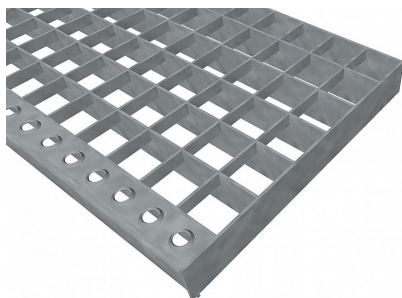

# Schodišťové podesty PR-33/33-40/3 - ocel-černá - 1200x750

» SCHODIŠŤOVÉ PODESTY » ocelové surové » rozměr 1200 x 750 mm

## Popis

Schodišťová podesta z lisovaných pororoštů. Pororošt je s nosným páskem 40/3 mm, kde první údaj udává výšku a druhý sílu nosných pásků. Rozteč oka 33/33 mm, kde opět první údaj udává osovou rozteč nosných pásků a druhý údaj je pak osová rozteč nenosných pásků. Světlost oka je 30/31 mm. Schodišťová podesta je široká 1200 mm a hloubka je 750 mm. Schodišťová podesta je včetně nášlapné hrany. Tento pororošt je standardně lemovaný ze všech stran páskem o síle nosného pásku, v tomto případě se jedná o pásek 40/3. Jako výrobní materiál je použita ocel DIN ST37.2 (S235JR nebo také ČSN 11373) bez povrchové úpravy. Lisovaný pororošt není realizován v protiskluzovém provedení. Nosná délka je 1200 mm. Světlá vzdálenost podpor konstrukce pod pororoštem by měla být 1140 mm, jelikož pororošt by měl na každé straně nosné délky ležet 30 mm na konstrukci. Nenosná šířka je 750 mm. Více o normách a tolerancích naleznete na stránkách [www.rodif.cz](http://www.rodif.cz) / normy. V případě, že jste nenalezli produkt dle vašich požadavků, neváhejte nás kontaktovat.

Kód produktu	191.3333.0194
Nosná délka (mm)	1 200 mm
Nenosná šířka (mm)	750 mm
Hmotnost	35,21 Kg
Obvyklá dostupnost	obvykle do 31-35 dnů
Záruka	záruka 24 měsíců (2 roky)

Schodišťová podesta z lisovaného pororoštu ( PR ), 33/33 - rozteče nosných 33 mm / rozpěrných 33 mm, výška 40 mm, síla 3 mm, ocel S235JR (ST37.2 nebo také ČSN 11373) bez povrchové úpravy, bez protiskluzu.