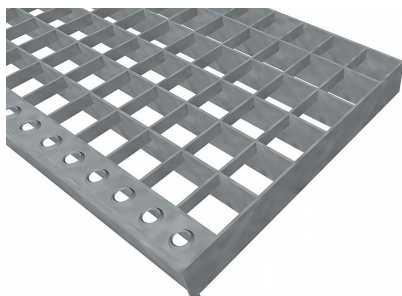

# Schodišťové podesty PR-33/33-40/2 - ocel-zinkovaná - 1100x500

» SCHODIŠŤOVÉ PODESTY » zinkované » rozměr 1100 x 500 mm

## Popis

Schodišťová podesta z lisovaných pororoštů. Pororošt je s nosným páskem 40/2 mm, kde první údaj udává výšku a druhý sílu nosných pásků. Rozteč oka 33/33 mm, kde opět první údaj udává osovou rozteč nosných pásků a druhý údaj je pak osová rozteč nenosných pásků. Světlost oka je 31/31 mm. Schodišťová podesta je široká 1100 mm a hloubka je 500 mm. Schodišťová podesta je včetně nášlapné hrany. Tento pororošt je standardně lemovaný ze všech stran páskem o síle nosného pásku, v tomto případě se jedná o pásek 40/2. Jako výrobní materiál je použita ocel DIN ST37.2 (S235JR nebo také ČSN 11373) v povrchové úpravě žárovým zinkováním dle EN ISO 1461. Lisovaný pororošt není realizován v protiskluzovém provedení. Nosná délka je 1100 mm. Světlá vzdálenost podpor konstrukce pod pororoštem by měla být 1040 mm, jelikož pororošt by měl na každé straně nosné délky ležet 30 mm na konstrukci. Nenosná šířka je 500 mm. Více o normách a tolerancích naleznete na stránkách [www.rodif.cz](http://www.rodif.cz) / normy. V případě, že jste nenalezli produkt dle vašich požadavků, neváhejte nás kontaktovat.

Kód produktu	191.3333.0148
Nosná délka (mm)	1 100 mm
Nenosná šířka (mm)	500 mm
Hmotnost	16,08 Kg
Obvyklá dostupnost	obvykle do 31-35 dnů
Záruka	záruka 24 měsíců (2 roky)

Schodišťová podesta z lisovaného pororoštu ( PR ), 33/33 - rozteče nosných 33 mm / rozpěrných 33 mm, výška 40 mm, síla 2 mm, ocel S235JR (ST37.2 nebo také ČSN 11373) v povrchové úpravě žárovým zinkováním dle EN ISO 1461, bez protiskluzu.