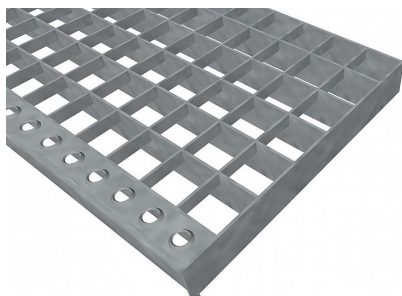

Schodišťové podesty PR-33/33-30/3 - ocel-zinkovaná - 900x1000

» SCHODIŠŤOVÉ PODESTY » zinkované » rozměr 900 x 1000 mm

Popis

Schodišťová podesta z lisovaných pororoštů. Pororošt je s nosným páskem 30/3 mm, kde první údaj udává výšku a druhý sílu nosných pásků. Rozteč oka 33/33 mm, kde opět první údaj udává osovou rozteč nosných pásků a druhý údaj je pak osová rozteč nenosných pásků. Světlost oka je 30/31 mm. Schodišťová podesta je široká 900 mm a hloubka je 1000 mm. Schodišťová podesta je včetně nášlapné hrany. Tento pororošt je standardně lemovaný ze všech stran páskem o síle nosného pásku, v tomto případě se jedná o pásek 30/3. Jako výrobní materiál je použita ocel DIN ST37.2 (S235JR nebo také ČSN 11373) v povrchové úpravě žárovým zinkováním dle EN ISO 1461. Lisovaný pororošt není realizován v protiskluzovém provedení. Nosná délka je 900 mm. Světlá vzdálenost podpor konstrukce pod pororoštem by měla být 840 mm, jelikož pororošt by měl na každé straně nosné délky ležet 30 mm na konstrukci. Nenositelná šířka je 1000 mm. Více o normách a tolerancích naleznete na stránkách www.rodif.cz / normy. V případě, že jste nenalezli produkt dle vašich požadavků, neváhejte nás kontaktovat.

Dostupnost na hlavním skladě: Na objednávku

Parametry

Kód produktu	191.3333.0080
Hmotnost	26,86 Kg
Typ výrobku	Lisovaný pororošt (PR)
Detail typu	33/33 - rozteče nosných 33 mm / rozpěrných 33 mm
Nosný pásek	výška 30 mm, síla 3 mm
Materiál	ocel S235 (1.0039 / ST37.2) - žárově zinkovaná (Zn)
Protiskluz	bez protiskluzu
Délka (mm)	900 mm
Šířka (mm)	1 000 mm
Obvyklá dostupnost	obvykle do 31-35 dnů
www	www.RODIF.cz/vyrobky-z-rostu/schodistove-podesty