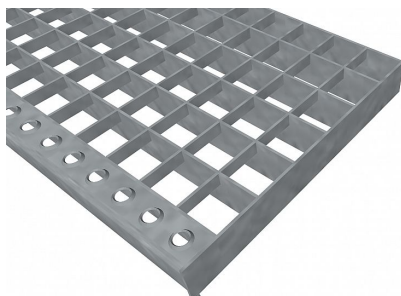

# Schodišťové podesty PR-33/33-30/3 - ocel-černá - 600x750

» SCHODIŠŤOVÉ PODESTY » ocelové surové » rozměr 600 x 750 mm

## Popis

Schodišťová podesta z lisovaných pororoštů. Pororošt je s nosným páskem 30/3 mm, kde první údaj udává výšku a druhý sílu nosných pásků. Rozteč oka 33/33 mm, kde opět první údaj udává osovou rozteč nosných pásků a druhý údaj je pak osová rozteč nenosných pásků. Světlost oka je 30/31 mm. Schodišťová podesta je široká 600 mm a hloubka je 750 mm. Schodišťová podesta je včetně nášlapné hrany. Tento pororošt je standardně lemovaný ze všech stran páskem o síle nosného pásku, v tomto případě se jedná o pásek 30/3. Jako výrobní materiál je použita ocel DIN ST37.2 (S235JR nebo také ČSN 11373) bez povrchové úpravy. Lisovaný pororošt není realizován v protiskluzovém provedení. Nosná délka je 600 mm. Světlá vzdálenost podpor konstrukce pod pororoštem by měla být 540 mm, jelikož pororošt by měl na každé straně nosné délky ležet 30 mm na konstrukci. Nenosná šířka je 750 mm. Více o normách a tolerancích naleznete na stránkách [www.rodif.cz](http://www.rodif.cz) / normy. V případě, že jste nenalezli produkt dle vašich požadavků, neváhejte nás kontaktovat.

Kód produktu	191.3333.0014
Nosná délka (mm)	600 mm
Nenosná šířka (mm)	750 mm
Hmotnost	13,58 Kg
Obvyklá dostupnost	obvykle do 31-35 dnů
Záruka	záruka 24 měsíců (2 roky)

Schodišťová podesta z lisovaného pororoštu ( PR ), 33/33 - rozteče nosných 33 mm / rozpěrných 33 mm, výška 30 mm, síla 3 mm, ocel S235JR (ST37.2 nebo také ČSN 11373) bez povrchové úpravy, bez protiskluzu.