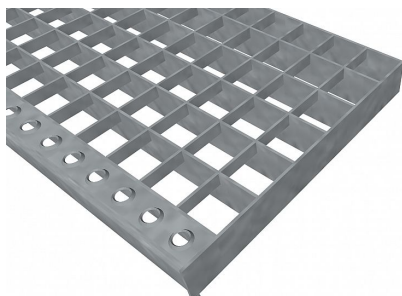

# Schodišťové podesty PR-33/33-30/2 - ocel-zinkovaná

## - 600x300

» SCHODIŠŤOVÉ PODESTY » zinkované » rozměr 600 x 300 mm

Tento pororošt je standardně lemovaný ze všech stran páskem o síle nosného pásku, v tomto případě se jedná o pásek 30/2.

Jako výrobní materiál je použita ocel DIN ST37.2 (S235JR nebo také ČSN 11373) v povrchové úpravě žárovým zinkováním dle EN ISO 1461.