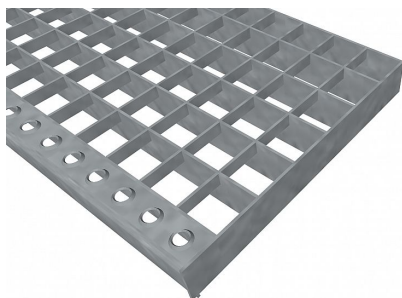

# Schodišťové podesty PR-33/33-30/2 - ocel-černá - 800x300

» SCHODIŠŤOVÉ PODESTY » ocelové surové » rozměr 800 x 300 mm

## Popis

**Schodišťová podesta** z lisovaných pororoštů. Pororošt je s nosným páskem 30/2 mm, kde první údaj udává výšku a druhý sílu nosných pásků. Rozteč oka 33/33 mm, kde opět první údaj udává osovou rozteč nosných pásků a druhý údaj je pak osová rozteč nenosných pásků. Světlost oka je 31/31 mm. **Schodišťová podesta** je široká 800 mm a hloubka je 300 mm. Schodišťová podesta je včetně náslapné hrany. Tento pororošt je standardně lemovaný ze všech stran páskem o síle nosného pásku, v tomto případě se jedná o pásek 30/2.

Jako výrobní materiál je použita ocel DIN ST37.2 (S235JR nebo také ČSN 11373) bez povrchové úpravy. Protiskuzové provedení pororoštu není realizováno. Nosná délka pororoštu je 800 mm. Světlá vzdálenost podpor konstrukce pod roštem by měla být 740 mm, jelikož rošt by měl na každé straně nosné délky ležet 30 mm na konstrukci. Nenosná šířka podlahového roštu je 300 mm.

Schodišťová podesta z lisovaného pororoštu ( PR ), 33/33 - rozteče nosných 33 mm / rozpěrných 33 mm, výška 30 mm, síla 2 mm, ocel S235JR (ST37.2 nebo také ČSN 11373) bez povrchové úpravy, bez protiskluzu.