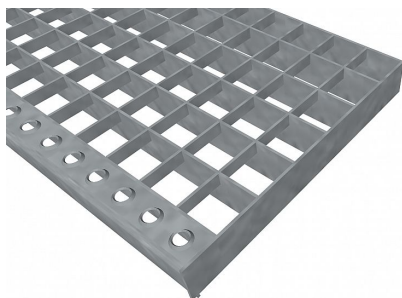

Schodišťové podesty PR-33/33-30/2 - nerez V2A (1.4301)-mořená - 600x500

» SCHODIŠŤOVÉ PODESTY » nerezové 1.4301 » rozměr 600 x 500 mm

Popis

Schodišťová podesta z lisovaných pororoštů. Pororošt je s nosným páskem 30/2 mm, kde první údaj udává výšku a druhý sílu nosných pásků. Rozteč oka 33/33 mm, kde opět první údaj udává osovou rozteč nosných pásků a druhý údaj je pak osová rozteč nenosných pásků. Světlost oka je 31/31 mm. **Schodišťová podesta** je široká 600 mm a hloubka je 500 mm. Schodišťová podesta je včetně náslapné hrany. Tento pororošt je standardně lemovaný ze všech stran páskem o síle nosného pásku, v tomto případě se jedná o pásek 30/2.

Jako výrobní materiál je použita nerezová ocel V2A (1.4301) v povrchové úpravě mořením.

Protiskuzové provedení pororoštu není realizováno. Nosná délka pororoštu je 600 mm. Světlá vzdálenost podpor konstrukce pod roštem by měla být 540 mm, jelikož rošt by měl na každé straně nosné délky ležet 30 mm na konstrukci. Nenosná šířka podlahového roštu je 500 mm.

Schodišťová podesta z lisovaného pororoštu (PR), 33/33 - rozteče nosných 33 mm / rozpěrných 33 mm, výška 30 mm, síla 2 mm, nerezová ocel V2A (1.4301, AISI 304) v povrchové úpravě mořením, bez protiskluzu.

Dostupnost na hlavním skladě:

Na objednávku

Parametry

| | |
|--------------------|--|
| Kód produktu | 191.3333.2003 |
| Hmotnost | 7,20 Kg |
| Typ výrobku | Lisovaný pororošt (PR) |
| Detail typu | 33/33 - rozteče nosných 33 mm / rozpěrných 33 mm |
| Nosný pásek | výška 30 mm, síla 2 mm |
| Materiál | nerezová ocel V2A (1.4301 / AISI 304) - mořená (Moř) |
| Protiskluz | bez protiskluzu |
| Délka (mm) | 600 |
| Šířka (mm) | 500 |
| Obvyklá dostupnost | obvykle do 31-35 dnů |
| www | www.RODIF.cz/vyrobky-z-rostu/schodistove-podesty |