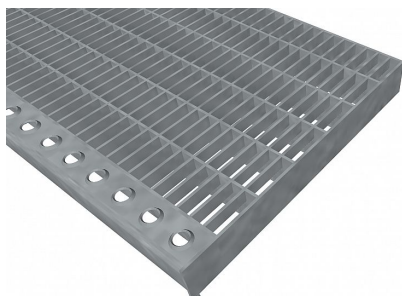

# Schodišťové podesty PR-33/11-30/3 - ocel-černá - 900x750

» SCHODIŠŤOVÉ PODESTY » ocelové surové » rozměr 900 x 750 mm

## Popis

**Schodišťová podesta** z lisovaných pororoštů. Pororošt je s nosným páskem 30/3 mm, kde první údaj udává výšku a druhý sílu nosných pásků. Rozteč oka 33/11 mm, kde opět první údaj udává osovou rozteč nosných pásků a druhý údaj je pak osová rozteč nenosných pásků. Světlost oka je 30/9 mm. **Schodišťová podesta** je široká 900 mm a hloubka je 750 mm. Schodišťová podesta je včetně nášlapné hrany.

Tento **pororošt** je standardně lemovaný ze všech stran páskem o síle nosného pásku, v tomto případě se jedná o pásek 30/3.

Jako výrobní materiál je použita ocel DIN ST37.2 (S235JR nebo také ČSN 11373) bez povrchové úpravy.

**Lisovaný pororošt** není realizován v protiskluzovém provedení.

Nosná délka je 900 mm. Světlá vzdálenost podpor konstrukce pod pororoštem by měla být 840 mm, jelikož **pororošt** by měl na každé straně nosné délky ležet 30 mm na konstrukci. Nenosná šířka je 750 mm.