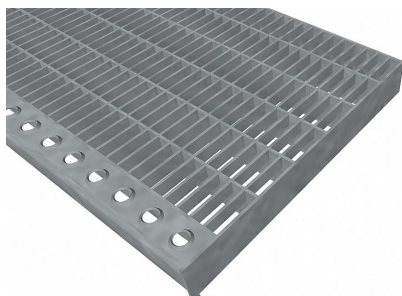

Schodišťové podesty PR-33/11-30/2 - ocel-černá - 900x1000

» SCHODIŠŤOVÉ PODESTY » ocelové surové » rozměr 900 x 1000 mm

Popis

Schodišťová podesta z lisovaných pororoštů. Pororošt je s nosným páskem 30/2 mm, kde první údaj udává výšku a druhý sílu nosných pásků. Rozteč oka 33/11 mm, kde opět první údaj udává osovou rozteč nosných pásků a druhý údaj je pak osová rozteč nenosných pásků. Světlost oka je 31/9 mm. Schodišťová podesta je široká 900 mm a hloubka je 1000 mm. Schodišťová podesta je včetně nášlapné hrany. Tento pororošt je standardně lemovaný ze všech stran páskem o síle nosného pásku, v tomto případě se jedná o pásek 30/2. Jako výrobní materiál je použita ocel DIN ST37.2 (S235JR nebo také ČSN 11373) bez povrchové úpravy. Lisovaný pororošt není realizován v protiskluzovém provedení. Nosná délka je 900 mm. Světlá vzdálenost podpor konstrukce pod pororoštem by měla být 840 mm, jelikož pororošt by měl na každé straně nosné délky ležet 30 mm na konstrukci. Nenosná šířka je 1000 mm. Více o normách a tolerancích naleznete na stránkách www.rodif.cz / normy. V případě, že jste nenalezli produkt dle vašich požadavků, neváhejte nás kontaktovat.

Kód produktu	191.3311.0065
Nosná délka (mm)	900 mm
Nenosná šířka (mm)	1 000 mm
Hmotnost	28,79 Kg
Obvyklá dostupnost	obvykle do 31-35 dnů
Záruka	záruka 24 měsíců (2 roky)

Schodišťová podesta z lisovaného pororoštu (PR), 33/11 - rozteče nosných 33 mm / rozpěrných 11 mm, výška 30 mm, síla 2 mm, ocel S235JR (ST37.2 nebo také ČSN 11373) bez povrchové úpravy, bez protiskluzu.

Dostupnost na hlavním skladě:

Na objednávku

Parametry

Kód produktu	191.3311.0065
Hmotnost	28,79 Kg
Typ výrobku	Lisovaný pororošt (PR)
Detail typu	33/11 - rozteče nosných 33 mm / rozpěrných 11 mm
Nosný pásek	výška 30 mm, síla 2 mm
Materiál	ocel S235 (1.0039 / ST37.2) - surová, černá (Sur)
Protiskluz	bez protiskluzu
Délka (mm)	900 mm
Šířka (mm)	1 000 mm
Obvyklá dostupnost	obvykle do 31-35 dnů
www	www.RODIF.cz/vyrobky-z-rostu/schodistove-podesty