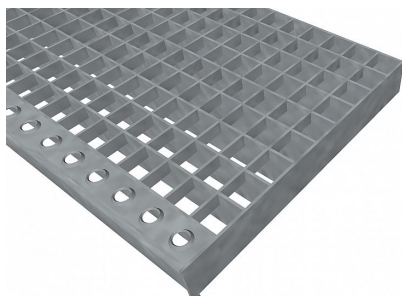

# Schodišťové podesty PR-22/22-40/2 - nerez V2A (1.4301)-mořená - 1000x250

» SCHODIŠŤOVÉ PODESTY » nerezové 1.4301 » rozměr 1000 x 250 mm

## Popis

Schodišťová podesta z lisovaných pororoštů. Pororošt je s nosným páskem 40/2 mm, kde první údaj udává výšku a druhý sílu nosných pásků. Rozteč oka 22/22 mm, kde opět první údaj udává osovou rozteč nosných pásků a druhý údaj je pak osová rozteč nenosných pásků. Světlost oka je 20/20 mm. Schodišťová podesta je široká 1000 mm a hloubka je 250 mm. Schodišťová podesta je včetně nášlapné hrany. Tento pororošt je standardně lemovaný ze všech stran páskem o síle nosného pásku, v tomto případě se jedná o pásek 40/2. Jako výrobní materiál je použita nerezová ocel V2A (1.4301) v povrchové úpravě mořením. Lisovaný pororošt není realizován v protiskluzovém provedení. Nosná délka je 1000 mm. Světla vzdálenost podpor konstrukce pod pororoštem by měla být 940 mm, jelikož pororošt by měl na každé straně nosné délky ležet 30 mm na konstrukci. Nenosná šířka je 250 mm. Více o normách a tolerancích naleznete na stránkách [www.rodif.cz](http://www.rodif.cz) / normy. V případě, že jste nenalezli produkt dle vašich požadavků, neváhejte nás kontaktovat.

Kód produktu	191.2222.2061
Nosná délka (mm)	1 000 mm
Nenosná šířka (mm)	250 mm
Hmotnost	10,83 Kg
Obvyklá dostupnost	obvykle do 31-35 dnů
Záruka	záruka 24 měsíců (2 roky)

Schodišťová podesta z lisovaného pororoštu ( PR ), 22/22 - rozteče nosných 22 mm / rozpěrných 22 mm, výška 40 mm, síla 2 mm, nerezová ocel V2A (1.4301, AISI 304) v povrchové úpravě mořením, bez protiskluzu.