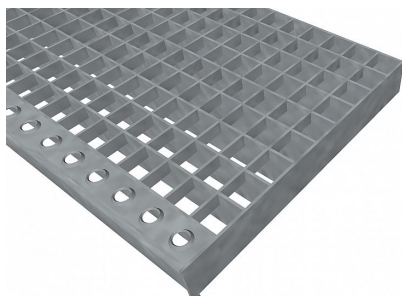

# Schodišťové podesty PR-22/22-30/3 - nerez V2A (1.4301)-mořená - 800x250

» SCHODIŠŤOVÉ PODESTY » nerezové 1.4301 » rozměr 800 x 250 mm

## Popis

Schodišťová podesta z lisovaných pororoštů. Pororošt je s nosným páskem 30/3 mm, kde první údaj udává výšku a druhý sílu nosných pásků. Rozteč oka 22/22 mm, kde opět první údaj udává osovou rozteč nosných pásků a druhý údaj je pak osová rozteč nenosných pásků. Světlost oka je 19/20 mm. Schodišťová podesta je široká 800 mm a hloubka je 250 mm. Schodišťová podesta je včetně nášlapné hrany. Tento pororošt je standardně lemovaný ze všech stran páskem o síle nosného pásku, v tomto případě se jedná o pásek 30/3. Jako výrobní materiál je použita nerezová ocel V2A (1.4301) v povrchové úpravě mořením. Lisovaný pororošt není realizován v protiskluzovém provedení. Nosná délka je 800 mm. Světla vzdálenost podpor konstrukce pod pororoštem by měla být 740 mm, jelikož pororošt by měl na každé straně nosné délky ležet 30 mm na konstrukci. Nenosná šířka je 250 mm. Více o normách a tolerancích naleznete na stránkách [www.rodif.cz](http://www.rodif.cz) / normy. V případě, že jste nenalezli produkt dle vašich požadavků, neváhejte nás kontaktovat.

Kód produktu	191.2222.2036
Nosná délka (mm)	800 mm
Nenosná šířka (mm)	250 mm
Hmotnost	9,45 Kg
Obvyklá dostupnost	obvykle do 31-35 dnů
Záruka	záruka 24 měsíců (2 roky)

Schodišťová podesta z lisovaného pororoštu ( PR ), 22/22 - rozteče nosných 22 mm / rozpěrných 22 mm, výška 30 mm, síla 3 mm, nerezová ocel V2A (1.4301, AISI 304) v povrchové úpravě mořením, bez protiskluzu.