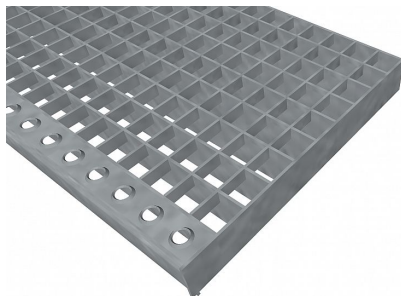

# Schodišťové podesty PR-22/22-30/2 - nerez V2A (1.4301)-mořená - 900x750

» SCHODIŠŤOVÉ PODESTY » nerezové 1.4301 » rozměr 900 x 750 mm

## Popis

Schodišťová podesta z lisovaných pororoštů. Pororošt je s nosným páskem 30/2 mm, kde první údaj udává výšku a druhý sílu nosných pásků. Rozteč oka 22/22 mm, kde opět první údaj udává osovou rozteč nosných pásků a druhý údaj je pak osová rozteč nenosných pásků. Světlost oka je 20/20 mm. Schodišťová podesta je široká 900 mm a hloubka je 750 mm. Schodišťová podesta je včetně nášlapné hrany. Tento pororošt je standardně lemovaný ze všech stran páskem o síle nosného pásku, v tomto případě se jedná o pásek 30/2. Jako výrobní materiál je použita nerezová ocel V2A (1.4301) v povrchové úpravě mořením. Lisovaný pororošt není realizován v protiskluzovém provedení. Nosná délka je 900 mm. Světla vzdálenost podpor konstrukce pod pororoštem by měla být 840 mm, jelikož pororošt by měl na každé straně nosné délky ležet 30 mm na konstrukci. Nenosná šířka je 750 mm. Více o normách a tolerancích naleznete na stránkách [www.rodif.cz](http://www.rodif.cz) / normy. V případě, že jste nenalezli produkt dle vašich požadavků, neváhejte nás kontaktovat.

Kód produktu	191.2222.2019
Nosná délka (mm)	900 mm
Nenosná šířka (mm)	750 mm
Hmotnost	22,11 Kg
Obvyklá dostupnost	obvykle do 31-35 dnů
Záruka	záruka 24 měsíců (2 roky)

Schodišťová podesta z lisovaného pororoštu ( PR ), 22/22 - rozteče nosných 22 mm / rozpěrných 22 mm, výška 30 mm, síla 2 mm, nerezová ocel V2A (1.4301, AISI 304) v povrchové úpravě mořením, bez protiskluzu.