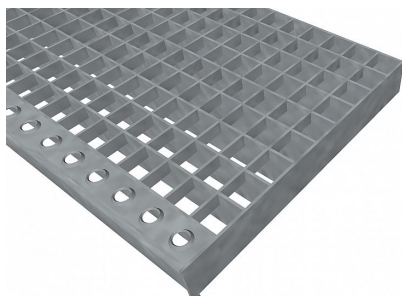

# Schodišťové podesty PR-22/22-30/2 - nerez V2A (1.4301)-mořená - 700x500

» SCHODIŠŤOVÉ PODESTY » nerezové 1.4301 » rozměr 700 x 500 mm

## Popis

Schodišťová podesta z lisovaných pororoštů. Pororošt je s nosným páskem 30/2 mm, kde první údaj udává výšku a druhý sílu nosných pásků. Rozteč oka 22/22 mm, kde opět první údaj udává osovou rozteč nosných pásků a druhý údaj je pak osová rozteč nenosných pásků. Světlost oka je 20/20 mm. Schodišťová podesta je široká 700 mm a hloubka je 500 mm. Schodišťová podesta je včetně nášlapné hrany. Tento pororošt je standardně lemovaný ze všech stran páskem o síle nosného pásku, v tomto případě se jedná o pásek 30/2. Jako výrobní materiál je použita nerezová ocel V2A (1.4301) v povrchové úpravě mořením. Lisovaný pororošt není realizován v protiskluzovém provedení. Nosná délka je 700 mm. Světla vzdálenost podpor konstrukce pod pororoštem by měla být 640 mm, jelikož pororošt by měl na každé straně nosné délky ležet 30 mm na konstrukci. Nenosná šířka je 500 mm. Více o normách a tolerancích naleznete na stránkách [www.rodif.cz](http://www.rodif.cz) / normy. V případě, že jste nenalezli produkt dle vašich požadavků, neváhejte nás kontaktovat.

Kód produktu	191.2222.2008
Nosná délka (mm)	700 mm
Nenosná šířka (mm)	500 mm
Hmotnost	11,70 Kg
Obvyklá dostupnost	obvykle do 31-35 dnů
Záruka	záruka 24 měsíců (2 roky)

Schodišťová podesta z lisovaného pororoštu ( PR ), 22/22 - rozteče nosných 22 mm / rozpěrných 22 mm, výška 30 mm, síla 2 mm, nerezová ocel V2A (1.4301, AISI 304) v povrchové úpravě mořením, bez protiskluzu.