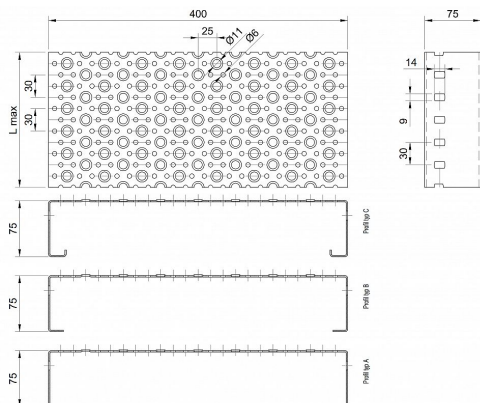

Profilové rošty POF-400-75/2,5 - ocel-černá

» PROFILOVÉ ROŠTY » ocelové surové » typ POF

Kód produktu	POF40.7525.000
Hmotnost	69,70 Kg
Obvyklá dostupnost	na poptávku
Záruka	záruka 24 měsíců (2 roky)

Profilový podlahový rošt (POF), šířka profilu 400 mm, výška 75 mm, síla 2,5 mm, ocel S235JR (ST37.2 nebo také ČSN 11373) bez povrchové úpravy.

Dostupnost na hlavním skladě:

Na objednávku

Popis

Profilové podlahové rošty typu POF se sílou profilu 75/2,5 mm, kde první údaj udává výšku, druhý sílu nosných pásek a šířkou profilu 400 mm. Profilové rošty je možné dodávat v délkách 500 - 6000 mm. Průřez profilu je možné volit z tří typů: A, B, C. Detail viz obrázek. Profilové rošty se standardně dodávají nelemované. Jako výrobní materiál je použita ocel DIN ST37.2 (S235JR nebo také ČSN 11373) bez povrchové úpravy. Více o normách a tolerancích naleznete na stránkách www.rodif.cz / normy. V případě, že jste nenalezli produkt dle vašich požadavků, neváhejte nás kontaktovat.

Parametry

Kód produktu	POF40.7525.000
Hmotnost	69,70 Kg
Typ výrobku	Profilový rošt Px
Detail typu	šířka profilu 400 mm
Nosný pásek	výška 75 mm, síla 2,5 mm
Délka (mm)	6 000 mm
Šířka (mm)	400 mm
Obvyklá dostupnost	na poptávku
www	www.RODIF.cz/profilove-perforovane-rosty/profilove-rosty-pof