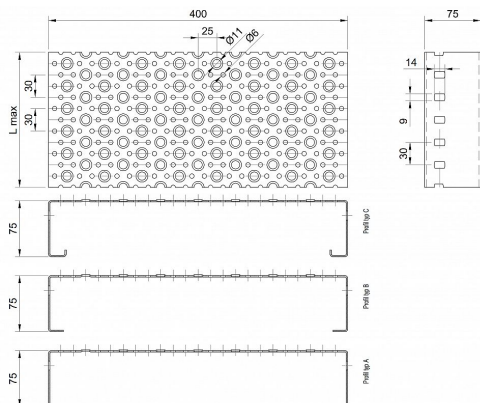

# Profilové rošty POF-400-75/2,5 - ocel-černá

» PROFILOVÉ ROŠTY » ocelové surové » typ POF

Kód produktu	POF40.7525.000
Hmotnost	69,70 Kg
Obvyklá dostupnost	na poptávku
Záruka	záruka 24 měsíců (2 roky)

Profilový podlahový rošt ( POF ), šířka profilu 400 mm, výška 75 mm, síla 2,5 mm, ocel S235JR (ST37.2 nebo také ČSN 11373) bez povrchové úpravy.

## Popis

Profilové podlahové rošty typu POF se sílou profilu 75/2,5 mm, kde první údaj udává výšku, druhý sílu nosných pásek a šířkou profilu 400 mm. Profilové rošty je možné dodávat v délkách 500 - 6000 mm. Průřez profilu je možné volit z tří typů: A, B, C. Detail viz obrázek. Profilové rošty se standardně dodávají nelemované. Jako výrobní materiál je použita ocel DIN ST37.2 (S235JR nebo také ČSN 11373) bez povrchové úpravy. Více o normách a tolerancích naleznete na stránkách [www.rodif.cz](http://www.rodif.cz) / normy. V případě, že jste nenalezli produkt dle vašich požadavků, neváhejte nás kontaktovat.

## Parametry

Kód produktu	POF40.7525.000
Hmotnost	69,70 Kg
Typ výrobku	Profilový rošt Px
Detail typu	šířka profilu 400 mm
Nosný pásek	výška 75 mm, síla 2,5 mm
Délka (mm)	6 000 mm
Šířka (mm)	400 mm
Obvyklá dostupnost	na poptávku
www	<a href="http://www.RODIF.cz/profilove-perforovane-rosty/profilove-rosty-pof">www.RODIF.cz/profilove-perforovane-rosty/profilove-rosty-pof</a>