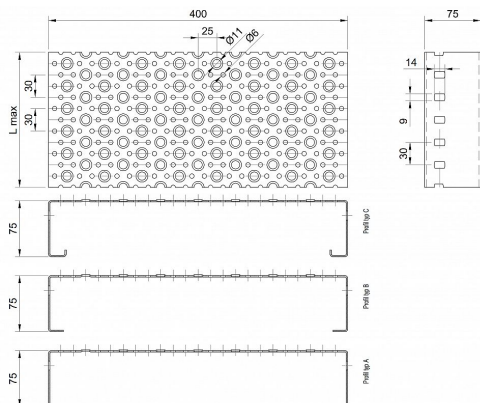

Profilové rošty POF-400-75/2,5 - hliník-surový

» PROFILOVÉ ROŠTY » hliníkové » typ POF

Kód produktu	POF40.7525.030
Hmotnost	23,98 Kg
Obvyklá dostupnost	na poptávku
Záruka	záruka 24 měsíců (2 roky)

Profilový podlahový rošt (POF), šířka profilu 400 mm, výška 75 mm, síla 2,5 mm, hliník bez povrchové úpravy.

Dostupnost na hlavním skladě:

Na objednávku

Popis

Profilové podlahové rošty typu POF se sílou profilu 75/2,5 mm, kde první údaj udává výšku, druhý sílu nosných pásek a šířkou profilu 400 mm. Profilové rošty je možné dodávat v délkách 500 - 6000 mm. Průřez profilu je možné volit z tří typů: A, B, C. Detail viz obrázek. Profilové rošty se standardně dodávají nelemované. Jako výrobní materiál je použit hliník bez povrchové úpravy. Více o normách a tolerancích naleznete na stránkách www.rodif.cz / normy. V případě, že jste nenalezli produkt dle vašich požadavků, neváhejte nás kontaktovat.

Parametry

Kód produktu	POF40.7525.030
Hmotnost	23,98 Kg
Typ výrobku	Profilový rošt Px
Detail typu	šířka profilu 400 mm
Nosný pásek	výška 75 mm, síla 2,5 mm
Délka (mm)	6 000 mm
Šířka (mm)	400 mm
Obvyklá dostupnost	na poptávku
www	www.RODIF.cz/profilove-perforovane-rosty/profilove-rosty-pof