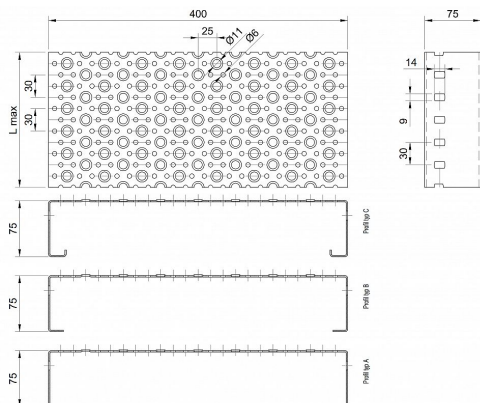

Profilové rošty POF-400-75/1,5 - ocel-černá

» PROFILOVÉ ROŠTY » ocelové surové » typ POF

Kód produktu	POF40.7515.000
Hmotnost	41,82 Kg
Obvyklá dostupnost	na poptávku
Záruka	záruka 24 měsíců (2 roky)

Profilový podlahový rošt (POF), šířka profilu 400 mm, výška 75 mm, síla 1,5 mm, ocel S235JR (ST37.2 nebo také ČSN 11373) bez povrchové úpravy.

Dostupnost na hlavním skladě: Na objednávku

Popis

Profilové podlahové rošty typu POF se sílou profilu 75/1,5 mm, kde první údaj udává výšku, druhý sílu nosných pásků a šířkou profilu 400 mm. Profilové rošty je možné dodávat v délkách 500 - 6000 mm. Průřez profilu je možné volit z tří typů: A, B, C. Detail viz obrázek. Profilové rošty se standardně dodávají nelemované. Jako výrobní materiál je použita ocel DIN ST37.2 (S235JR nebo také ČSN 11373) bez povrchové úpravy. Více o normách a tolerancích naleznete na stránkách www.rodif.cz / normy. V případě, že jste nenalezli produkt dle vašich požadavků, neváhejte nás kontaktovat.

Parametry

Kód produktu	POF40.7515.000
Hmotnost	41,82 Kg
Typ výrobku	Profilový rošt Px
Detail typu	šířka profilu 400 mm
Délka (mm)	6 000 mm
Šířka (mm)	400 mm
Obvyklá dostupnost	na poptávku

www www.RODIF.cz/profilove-perforovane-rosty/profilove-rosty-pof