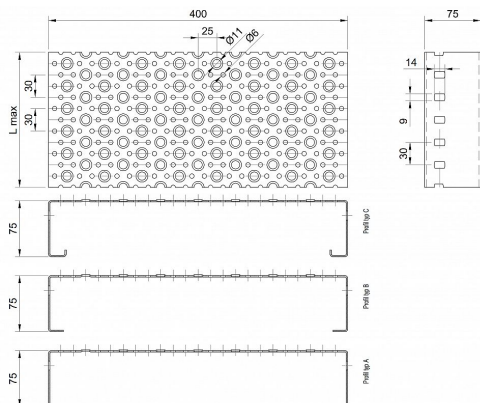

Profilové rošty POF-400-75/1,5 - ocel-černá

» PROFILOVÉ ROŠTY » ocelové surové » typ POF

Kód produktu	POF40.7515.000
Hmotnost	41,82 Kg
Obvyklá dostupnost	na poptávku
Záruka	záruka 24 měsíců (2 roky)

Profilový podlahový rošt (POF), šířka profilu 400 mm, výška 75 mm, síla 1,5 mm, ocel S235JR (ST37.2 nebo také ČSN 11373) bez povrchové úpravy.

Dostupnost na hlavním skladě: Na objednávku

Popis

Profilové podlahové rošty typu POF se sílou profilu 75/1,5 mm, kde první údaj udává výšku, druhý sílu nosných pásek a šířkou profilu 400 mm. Profilové rošty je možné dodávat v délkách 500 - 6000 mm. Průřez profilu je možné volit z tří typů: A, B, C. Detail viz obrázek. Profilové rošty se standardně dodávají nelemované. Jako výrobní materiál je použita ocel DIN ST37.2 (S235JR nebo také ČSN 11373) bez povrchové úpravy. Více o normách a tolerancích naleznete na stránkách www.rodif.cz / normy. V případě, že jste nenalezli produkt dle vašich požadavků, neváhejte nás kontaktovat.

Parametry

Kód produktu	POF40.7515.000
Hmotnost	41,82 Kg
Typ výrobku	Profilový rošt Px
Detail typu	šířka profilu 400 mm
Délka (mm)	6 000 mm
Šířka (mm)	400 mm
Obvyklá dostupnost	na poptávku

www www.RODIF.cz/profilove-perforovane-rosty/profilove-rosty-pof