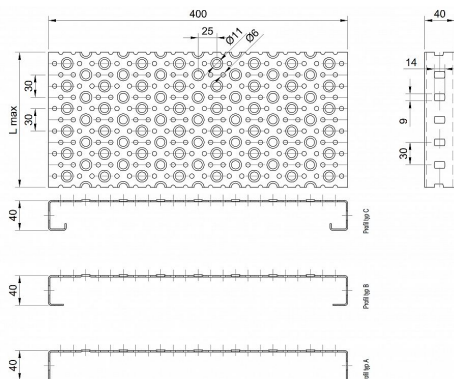

Profilové rošty POF-400-40/2,5 - ocel-černá

» PROFILOVÉ ROŠTY » ocelové surové » typ POF

Kód produktu	POF40.4025.000
Hmotnost	61,43 Kg
Obvyklá dostupnost	na poptávku
Záruka	záruka 24 měsíců (2 roky)

Profilový podlahový rošt (POF), šířka profilu 400 mm, výška 40 mm, síla 2,5 mm, ocel S235JR (ST37.2 nebo také ČSN 11373) bez povrchové úpravy.

Dostupnost na hlavním skladě:

Na objednávku

Popis

Profilové podlahové rošty typu POF se sílou profilu 40/2,5 mm, kde první údaj udává výšku, druhý sílu nosných pásek a šířkou profilu 400 mm. Profilové rošty je možné dodávat v délkách 500 - 6000 mm. Průřez profilu je možné volit z tří typů: A, B, C. Detail viz obrázek. Profilové rošty se standardně dodávají nelemované. Jako výrobní materiál je použita ocel DIN ST37.2 (S235JR nebo také ČSN 11373) bez povrchové úpravy. Více o normách a tolerancích naleznete na stránkách www.rodif.cz / normy. V případě, že jste nenalezli produkt dle vašich požadavků, neváhejte nás kontaktovat.

Parametry

Kód produktu	POF40.4025.000
Hmotnost	61,43 Kg
Typ výrobku	Profilový rošt Px
Detail typu	šířka profilu 400 mm
Nosný pásek	výška 40 mm, síla 2,5 mm
Délka (mm)	6 000 mm
Šířka (mm)	400 mm
Obvyklá dostupnost	na poptávku
www	www.RODIF.cz/profilove-perforovane-rosty/profilove-rosty-pof