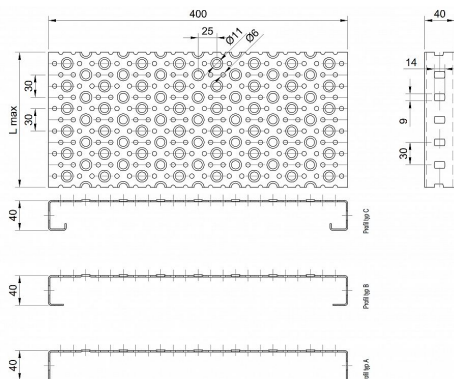

Profilové rošty POF-400-40/1,5 - ocel-černá

» PROFILOVÉ ROŠTY » ocelové surové » typ POF

Kód produktu	POF40.4015.000
Hmotnost	36,86 Kg
Obvyklá dostupnost	na poptávku
Záruka	záruka 24 měsíců (2 roky)

Profilový podlahový rošt (POF), šířka profilu 400 mm, výška 40 mm, síla 1,5 mm, ocel S235JR (ST37.2 nebo také ČSN 11373) bez povrchové úpravy.

Dostupnost na hlavním skladě:

Na objednávku

Popis

Profilové podlahové rošty typu POF se sílou profilu 40/1,5 mm, kde první údaj udává výšku, druhý sílu nosných pásků a šířkou profilu 400 mm. Profilové rošty je možné dodávat v délkách 500 - 6000 mm. Průřez profilu je možné volit z tří typů: A, B, C. Detail viz obrázek. Profilové rošty se standardně dodávají nelemované. Jako výrobní materiál je použita ocel DIN ST37.2 (S235JR nebo také ČSN 11373) bez povrchové úpravy. Více o normách a tolerancích naleznete na stránkách www.rodif.cz / normy. V případě, že jste nenalezli produkt dle vašich požadavků, neváhejte nás kontaktovat.

Parametry

Kód produktu	POF40.4015.000
Hmotnost	36,86 Kg
Typ výrobku	Profilový rošt Px
Detail typu	šířka profilu 400 mm
Délka (mm)	6 000 mm
Šířka (mm)	400 mm
Obvyklá dostupnost	na poptávku

www www.RODIF.cz/profilove-perforovane-rosty/profilove-rosty-pof