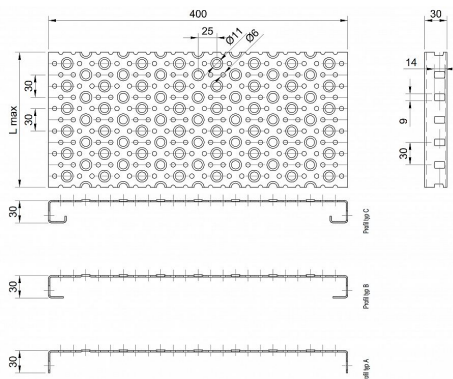

Profilové rošty POF-400-30/2,5 - ocel-černá

» PROFILOVÉ ROŠTY » ocelové surové » typ POF

Kód produktu	POF40.3025.000
Hmotnost	59,06 Kg
Obvyklá dostupnost	na poptávku
Záruka	záruka 24 měsíců (2 roky)

Profilový podlahový rošt (POF), šířka profilu 400 mm, výška 30 mm, síla 2,5 mm, ocel S235JR (ST37.2 nebo také ČSN 11373) bez povrchové úpravy.

Dostupnost na hlavním skladě: Na objednávku

Popis

Profilové podlahové rošty typu POF se sílou profilu 30/2,5 mm, kde první údaj udává výšku, druhý sílu nosných pásek a šířkou profilu 400 mm. Profilové rošty je možné dodávat v délkách 500 - 6000 mm. Průřez profilu je možné volit z tří typů: A, B, C. Detail viz obrázek. Profilové rošty se standardně dodávají nelemované. Jako výrobní materiál je použita ocel DIN ST37.2 (S235JR nebo také ČSN 11373) bez povrchové úpravy. Více o normách a tolerancích naleznete na stránkách www.rodif.cz / normy. V případě, že jste nenalezli produkt dle vašich požadavků, neváhejte nás kontaktovat.

Parametry

Kód produktu	POF40.3025.000
Hmotnost	59,06 Kg
Typ výrobku	Profilový rošt Px
Detail typu	šířka profilu 400 mm
Nosný pásek	výška 30 mm, síla 2,5 mm
Délka (mm)	6 000 mm
Šířka (mm)	400 mm
Obvyklá dostupnost	na poptávku
www	www.RODIF.cz/profilove-perforovane-rosty/profilove-rosty-pof