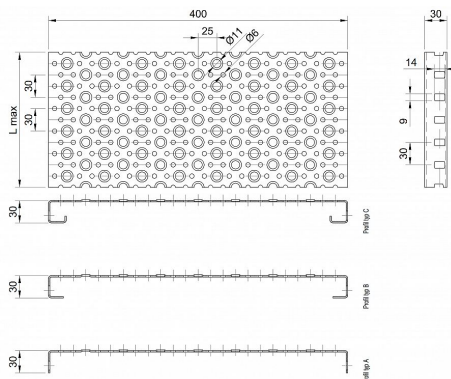

Profilové rošty POF-400-30/2,5 - ocel-černá

» PROFILOVÉ ROŠTY » ocelové surové » typ POF

Kód produktu	POF40.3025.000
Hmotnost	59,06 Kg
Obvyklá dostupnost	na poptávku
Záruka	záruka 24 měsíců (2 roky)

Profilový podlahový rošt (POF), šířka profilu 400 mm, výška 30 mm, síla 2,5 mm, ocel S235JR (ST37.2 nebo také ČSN 11373) bez povrchové úpravy.

Dostupnost na hlavním skladě:

Na objednávku

Popis

Profilové podlahové rošty typu POF se sílou profilu 30/2,5 mm, kde první údaj udává výšku, druhý sílu nosných pásek a šířkou profilu 400 mm. Profilové rošty je možné dodávat v délkách 500 - 6000 mm. Průřez profilu je možné volit z tří typů: A, B, C. Detail viz obrázek. Profilové rošty se standardně dodávají nelemované. Jako výrobní materiál je použita ocel DIN ST37.2 (S235JR nebo také ČSN 11373) bez povrchové úpravy. Více o normách a tolerancích naleznete na stránkách www.rodif.cz / normy. V případě, že jste nenalezli produkt dle vašich požadavků, neváhejte nás kontaktovat.

Parametry

Kód produktu	POF40.3025.000
Hmotnost	59,06 Kg
Typ výrobku	Profilový rošt Px
Detail typu	šířka profilu 400 mm
Nosný pásek	výška 30 mm, síla 2,5 mm
Délka (mm)	6 000 mm
Šířka (mm)	400 mm
Obvyklá dostupnost	na poptávku
www	www.RODIF.cz/profilove-perforovane-rosty/profilove-rosty-pof