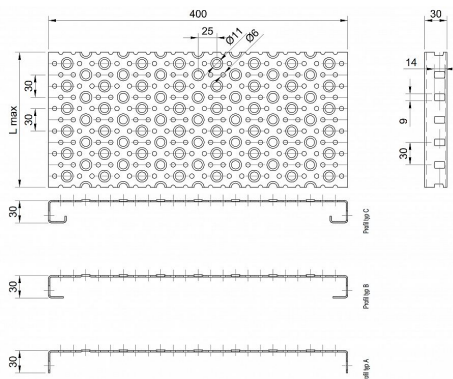

Profilové rošty POF-400-30/1,5 - ocel-černá

» PROFILOVÉ ROŠTY » ocelové surové » typ POF

Kód produktu	POF40.3015.000
Hmotnost	35,44 Kg
Obvyklá dostupnost	na poptávku
Záruka	záruka 24 měsíců (2 roky)

Profilový podlahový rošt (POF), šířka profilu 400 mm, výška 30 mm, síla 1,5 mm, ocel S235JR (ST37.2 nebo také ČSN 11373) bez povrchové úpravy.

Dostupnost na hlavním skladě:

Na objednávku

Popis

Profilové podlahové rošty typu POF se sílou profilu 30/1,5 mm, kde první údaj udává výšku, druhý sílu nosných pásek a šířkou profilu 400 mm. Profilové rošty je možné dodávat v délkách 500 - 6000 mm. Průřez profilu je možné volit z tří typů: A, B, C. Detail viz obrázek. Profilové rošty se standardně dodávají nelemované. Jako výrobní materiál je použita ocel DIN ST37.2 (S235JR nebo také ČSN 11373) bez povrchové úpravy. Více o normách a tolerancích naleznete na stránkách www.rodif.cz / normy. V případě, že jste nenalezli produkt dle vašich požadavků, neváhejte nás kontaktovat.

Parametry

Kód produktu	POF40.3015.000
Hmotnost	35,44 Kg
Typ výrobku	Profilový rošt Px
Detail typu	šířka profilu 400 mm
Délka (mm)	6 000 mm
Šířka (mm)	400 mm
Obvyklá dostupnost	na poptávku

www www.RODIF.cz/profilove-perforovane-rosty/profilove-rosty-pof