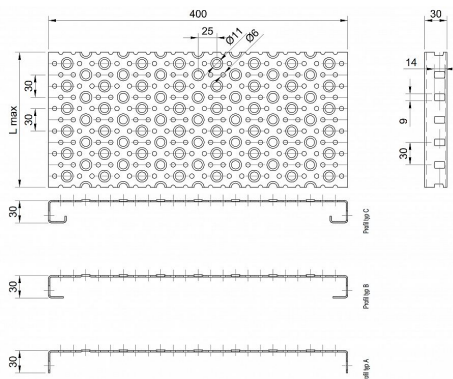

# Profilové rošty POF-400-30/1,5 - ocel-černá

» PROFILOVÉ ROŠTY » ocelové surové » typ POF

Kód produktu	POF40.3015.000
Hmotnost	35,44 Kg
Obvyklá dostupnost	na poptávku
Záruka	záruka 24 měsíců (2 roky)

Profilový podlahový rošt ( POF ), šířka profilu 400 mm, výška 30 mm, síla 1,5 mm, ocel S235JR (ST37.2 nebo také ČSN 11373) bez povrchové úpravy.

## Popis

Profilové podlahové rošty typu POF se sílou profilu 30/1,5 mm, kde první údaj udává výšku, druhý sílu nosných pásků a šířkou profilu 400 mm. Profilové rošty je možné dodávat v délkách 500 - 6000 mm. Průřez profilu je možné volit z tří typů: A, B, C. Detail viz obrázek. Profilové rošty se standardně dodávají nelemované. Jako výrobní materiál je použita ocel DIN ST37.2 (S235JR nebo také ČSN 11373) bez povrchové úpravy. Více o normách a tolerancích naleznete na stránkách [www.rodif.cz](http://www.rodif.cz) / normy. V případě, že jste nenalezli produkt dle vašich požadavků, neváhejte nás kontaktovat.

## Parametry

Kód produktu	POF40.3015.000
Hmotnost	35,44 Kg
Typ výrobku	Profilový rošt Px
Detail typu	šířka profilu 400 mm
Délka (mm)	6 000 mm
Šířka (mm)	400 mm
Obvyklá dostupnost	na poptávku
www	<a href="http://www.RODIF.cz/profilove-perforovane-rosty/profilove-rosty-pof">www.RODIF.cz/profilove-perforovane-rosty/profilove-rosty-pof</a>