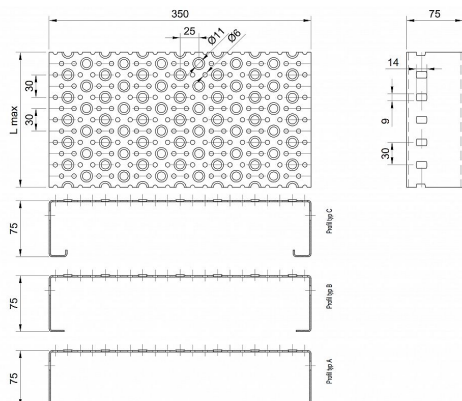

Profilové rošty POF-350-75/2 - ocel-černá

» PROFILOVÉ ROŠTY » ocelové surové » typ POF

Kód produktu	POF35.7520.000
Hmotnost	51,03 Kg
Obvyklá dostupnost	na poptávku
Záruka	záruka 24 měsíců (2 roky)

Profilový podlahový rošt (POF), šířka profilu 350 mm, výška 75 mm, síla 2 mm, ocel S235JR (ST37.2 nebo také ČSN 11373) bez povrchové úpravy.

Dostupnost na hlavním skladě:

Na objednávku

Popis

Profilové podlahové rošty typu POF se silou profilu 75/2 mm, kde první údaj udává výšku, druhý sílu nosných pásek a šířkou profilu 350 mm. Profilové rošty je možné dodávat v délkách 500 - 6000 mm. Průřez profilu je možné volit z tří typů: A, B, C. Detail viz obrázek. Profilové rošty se standardně dodávají nelemované. Jako výrobní materiál je použita ocel DIN ST37.2 (S235JR nebo také ČSN 11373) bez povrchové úpravy. Více o normách a tolerancích naleznete na stránkách www.rodif.cz / normy. V případě, že jste nenalezli produkt dle vašich požadavků, neváhejte nás kontaktovat.

Parametry

Kód produktu	POF35.7520.000
Hmotnost	51,03 Kg
Typ výrobku	Profilový rošt Px
Detail typu	šířka profilu 350 mm
Nosný pásek	výška 75 mm, síla 2 mm
Délka (mm)	6 000 mm
Šířka (mm)	350 mm
Obvyklá dostupnost	na poptávku
www	www.RODIF.cz/profilove-perforovane-rosty/profilove-rosty-pof