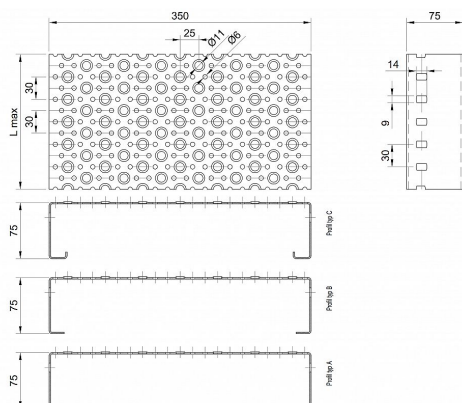

Profilové rošty POF-350-75/2,5 - ocel-zinkovaná

» PROFILOVÉ ROŠTY » zinkované » typ POF

Kód produktu	POF35.7525.001
Hmotnost	63,79 Kg
Obvyklá dostupnost	na poptávku
Záruka	záruka 24 měsíců (2 roky)

Profilový podlahový rošt (POF), šířka profilu 350 mm, výška 75 mm, síla 2,5 mm, ocel S235JR (ST37.2 nebo také ČSN 11373) v povrchové úpravě žárovým zinkováním dle EN ISO 1461.

Dostupnost na hlavním skladě:

Na objednávku

Popis

Profilové podlahové rošty typu POF se silou profilu 75/2,5 mm, kde první údaj udává výšku, druhý sílu nosných pásek a šířkou profilu 350 mm. Profilové rošty je možné dodávat v délkách 500 - 6000 mm. Průřez profilu je možné volit z tří typů: A, B, C. Detail viz obrázek. Profilové rošty se standardně dodávají nelemované. Jako výrobní materiál je použita ocel DIN ST37.2 (S235JR nebo také ČSN 11373) v povrchové úpravě žárovým zinkováním dle EN ISO 1461. Více o normách a tolerancích naleznete na stránkách www.rodif.cz / normy. V případě, že jste nenalezli produkt dle vašich požadavků, neváhejte nás kontaktovat.

Parametry

Kód produktu	POF35.7525.001
Hmotnost	63,79 Kg
Typ výrobku	Profilový rošt Px
Detail typu	šířka profilu 350 mm
Nosný pásek	výška 75 mm, síla 2,5 mm
Délka (mm)	6 000 mm
Šířka (mm)	350 mm
Obvyklá dostupnost	na poptávku
www	www.RODIF.cz/profilove-perforovane-rosty/profilove-rosty-pof