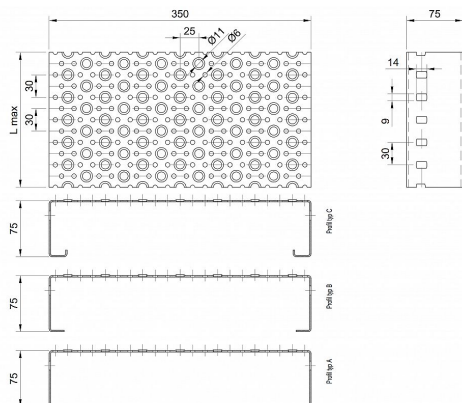

Profilové rošty POF-350-75/2,5 - ocel-zinkovaná

» PROFILOVÉ ROŠTY » zinkované » typ POF

Kód produktu	POF35.7525.001
Hmotnost	63,79 Kg
Obvyklá dostupnost	na poptávku
Záruka	záruka 24 měsíců (2 roky)

Profilový podlahový rošt (POF), šířka profilu 350 mm, výška 75 mm, síla 2,5 mm, ocel S235JR (ST37.2 nebo také ČSN 11373) v povrchové úpravě žárovým zinkováním dle EN ISO 1461.

Dostupnost na hlavním skladě:

Na objednávku

Popis

Profilové podlahové rošty typu POF se silou profilu 75/2,5 mm, kde první údaj udává výšku, druhý sílu nosných pásek a šířkou profilu 350 mm. Profilové rošty je možné dodávat v délkách 500 - 6000 mm. Průřez profilu je možné volit z tří typů: A, B, C. Detail viz obrázek. Profilové rošty se standardně dodávají nelemované. Jako výrobní materiál je použita ocel DIN ST37.2 (S235JR nebo také ČSN 11373) v povrchové úpravě žárovým zinkováním dle EN ISO 1461. Více o normách a tolerancích naleznete na stránkách www.rodif.cz / normy. V případě, že jste nenalezli produkt dle vašich požadavků, neváhejte nás kontaktovat.

Parametry

Kód produktu	POF35.7525.001
Hmotnost	63,79 Kg
Typ výrobku	Profilový rošt Px
Detail typu	šířka profilu 350 mm
Nosný pásek	výška 75 mm, síla 2,5 mm
Délka (mm)	6 000 mm
Šířka (mm)	350 mm
Obvyklá dostupnost	na poptávku
www	www.RODIF.cz/profilove-perforovane-rosty/profilove-rosty-pof