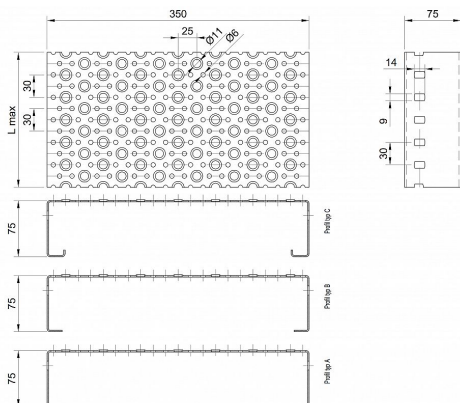

Profilové rošty POF-350-75/2,5 - ocel-černá

» PROFILOVÉ ROŠTY » ocelové surové » typ POF

| | |
|--------------------|---------------------------|
| Kód produktu | POF35.7525.000 |
| Hmotnost | 63,79 Kg |
| Obvyklá dostupnost | na poptávku |
| Záruka | záruka 24 měsíců (2 roky) |

Profilový podlahový rošt (POF), šířka profilu 350 mm, výška 75 mm, síla 2,5 mm, ocel S235JR (ST37.2 nebo také ČSN 11373) bez povrchové úpravy.

Dostupnost na hlavním skladě:

Na objednávku

Popis

Profilové podlahové rošty typu POF se silou profilu 75/2,5 mm, kde první údaj udává výšku, druhý sílu nosných pásek a šířkou profilu 350 mm. Profilové rošty je možné dodávat v délkách 500 - 6000 mm. Průřez profilu je možné volit z tří typů: A, B, C. Detail viz obrázek. Profilové rošty se standardně dodávají nelemované. Jako výrobní materiál je použita ocel DIN ST37.2 (S235JR nebo také ČSN 11373) bez povrchové úpravy. Více o normách a tolerancích naleznete na stránkách www.rodif.cz / normy. V případě, že jste nenalezli produkt dle vašich požadavků, neváhejte nás kontaktovat.

Parametry

| | |
|--------------------|--|
| Kód produktu | POF35.7525.000 |
| Hmotnost | 63,79 Kg |
| Typ výrobku | Profilový rošt Px |
| Detail typu | šířka profilu 350 mm |
| Nosný pásek | výška 75 mm, síla 2,5 mm |
| Délka (mm) | 6 000 mm |
| Šířka (mm) | 350 mm |
| Obvyklá dostupnost | na poptávku |
| www | www.RODIF.cz/profilove-perforovane-rosty/profilove-rosty-pof |