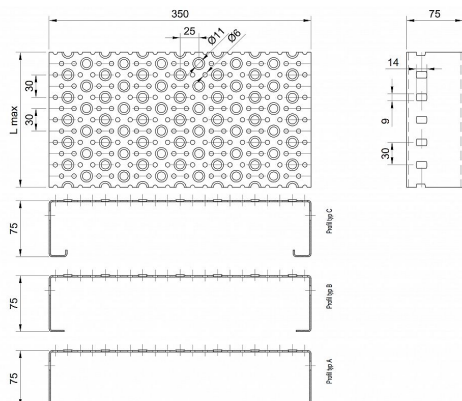

Profilové rošty POF-350-75/2,5 - ocel-černá

» PROFILOVÉ ROŠTY » ocelové surové » typ POF

Kód produktu	POF35.7525.000
Hmotnost	63,79 Kg
Obvyklá dostupnost	na poptávku
Záruka	záruka 24 měsíců (2 roky)

Profilový podlahový rošt (POF), šířka profilu 350 mm, výška 75 mm, síla 2,5 mm, ocel S235JR (ST37.2 nebo také ČSN 11373) bez povrchové úpravy.

Dostupnost na hlavním skladě:

Na objednávku

Popis

Profilové podlahové rošty typu POF se silou profilu 75/2,5 mm, kde první údaj udává výšku, druhý sílu nosných pásek a šířkou profilu 350 mm. Profilové rošty je možné dodávat v délkách 500 - 6000 mm. Průřez profilu je možné volit z tří typů: A, B, C. Detail viz obrázek. Profilové rošty se standardně dodávají nelemované. Jako výrobní materiál je použita ocel DIN ST37.2 (S235JR nebo také ČSN 11373) bez povrchové úpravy. Více o normách a tolerancích naleznete na stránkách www.rodif.cz / normy. V případě, že jste nenalezli produkt dle vašich požadavků, neváhejte nás kontaktovat.

Parametry

Kód produktu	POF35.7525.000
Hmotnost	63,79 Kg
Typ výrobku	Profilový rošt Px
Detail typu	šířka profilu 350 mm
Nosný pásek	výška 75 mm, síla 2,5 mm
Délka (mm)	6 000 mm
Šířka (mm)	350 mm
Obvyklá dostupnost	na poptávku
www	www.RODIF.cz/profilove-perforovane-rosty/profilove-rosty-pof