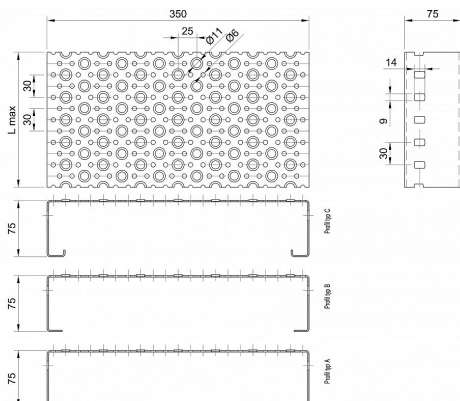

Profilové rošty POF-350-75/1,5 - ocel-zinkovaná

» PROFILOVÉ ROŠTY » zinkované » typ POF

Kód produktu	POF35.7515.001
Hmotnost	38,27 Kg
Obvyklá dostupnost	na poptávku
Záruka	záruka 24 měsíců (2 roky)

Profilový podlahový rošt (POF), šířka profilu 350 mm, výška 75 mm, síla 1,5 mm, ocel S235JR (ST37.2 nebo také ČSN 11373) v povrchové úpravě žárovým zinkováním dle EN ISO 1461.

Dostupnost na hlavním skladě:

Na objednávku

Popis

Profilové podlahové rošty typu POF se silou profilu 75/1,5 mm, kde první údaj udává výšku, druhý sílu nosných pásek a šířkou profilu 350 mm. Profilové rošty je možné dodávat v délkách 500 - 6000 mm. Průřez profilu je možné volit z tří typů: A, B, C. Detail viz obrázek. Profilové rošty se standardně dodávají nelemované. Jako výrobní materiál je použita ocel DIN ST37.2 (S235JR nebo také ČSN 11373) v povrchové úpravě žárovým zinkováním dle EN ISO 1461. Více o normách a tolerancích naleznete na stránkách www.rodif.cz / normy. V případě, že jste nenalezli produkt dle vašich požadavků, neváhejte nás kontaktovat.

Parametry

Kód produktu	POF35.7515.001
Hmotnost	38,27 Kg
Typ výrobku	Profilový rošt Px
Detail typu	šířka profilu 350 mm
Délka (mm)	6 000 mm
Šířka (mm)	350 mm
Obvyklá dostupnost	na poptávku
www	www.RODIF.cz/profilove-perforovane-rosty/profilove-rosty-pof