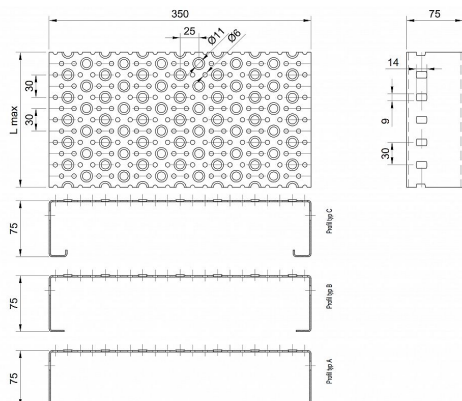

# Profilové rošty POF-350-75/1,5 - ocel-černá

» PROFILOVÉ ROŠTY » ocelové surové » typ POF

Kód produktu	POF35.7515.000
Hmotnost	38,27 Kg
Obvyklá dostupnost	na poptávku
Záruka	záruka 24 měsíců (2 roky)

Profilový podlahový rošt ( POF ), šířka profilu 350 mm, výška 75 mm, síla 1,5 mm, ocel S235JR (ST37.2 nebo také ČSN 11373) bez povrchové úpravy.

## Popis

Profilové podlahové rošty typu POF se silou profilu 75/1,5 mm, kde první údaj udává výšku, druhý sílu nosných pásek a šířkou profilu 350 mm. Profilové rošty je možné dodávat v délkách 500 - 6000 mm. Průřez profilu je možné volit z tří typů: A, B, C. Detail viz obrázek. Profilové rošty se standardně dodávají nelemované. Jako výrobní materiál je použita ocel DIN ST37.2 (S235JR nebo také ČSN 11373) bez povrchové úpravy. Více o normách a tolerancích naleznete na stránkách [www.rodif.cz](http://www.rodif.cz) / normy. V případě, že jste nenalezli produkt dle vašich požadavků, neváhejte nás kontaktovat.

## Parametry

Kód produktu	POF35.7515.000
Hmotnost	38,27 Kg
Typ výrobku	Profilový rošt Px
Detail typu	šířka profilu 350 mm
Délka (mm)	6 000 mm
Šířka (mm)	350 mm
Obvyklá dostupnost	na poptávku

www

[www.RODIF.cz/profilove-perforovane-rosty/profilove-rosty-pof](http://www.RODIF.cz/profilove-perforovane-rosty/profilove-rosty-pof)