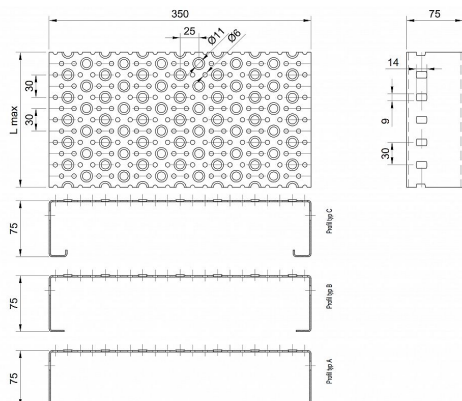

Profilové rošty POF-350-75/1,5 - ocel-černá

» PROFILOVÉ ROŠTY » ocelové surové » typ POF

Kód produktu	POF35.7515.000
Hmotnost	38,27 Kg
Obvyklá dostupnost	na poptávku
Záruka	záruka 24 měsíců (2 roky)

Profilový podlahový rošt (POF), šířka profilu 350 mm, výška 75 mm, síla 1,5 mm, ocel S235JR (ST37.2 nebo také ČSN 11373) bez povrchové úpravy.

Dostupnost na hlavním skladě:

Na objednávku

Popis

Profilové podlahové rošty typu POF se silou profilu 75/1,5 mm, kde první údaj udává výšku, druhý sílu nosných pásek a šířkou profilu 350 mm. Profilové rošty je možné dodávat v délkách 500 - 6000 mm. Průřez profilu je možné volit z tří typů: A, B, C. Detail viz obrázek. Profilové rošty se standardně dodávají nelemované. Jako výrobní materiál je použita ocel DIN ST37.2 (S235JR nebo také ČSN 11373) bez povrchové úpravy. Více o normách a tolerancích naleznete na stránkách www.rodif.cz / normy. V případě, že jste nenalezli produkt dle vašich požadavků, neváhejte nás kontaktovat.

Parametry

Kód produktu	POF35.7515.000
Hmotnost	38,27 Kg
Typ výrobku	Profilový rošt Px
Detail typu	šířka profilu 350 mm
Délka (mm)	6 000 mm
Šířka (mm)	350 mm
Obvyklá dostupnost	na poptávku

www www.RODIF.cz/profilove-perforovane-rosty/profilove-rosty-pof