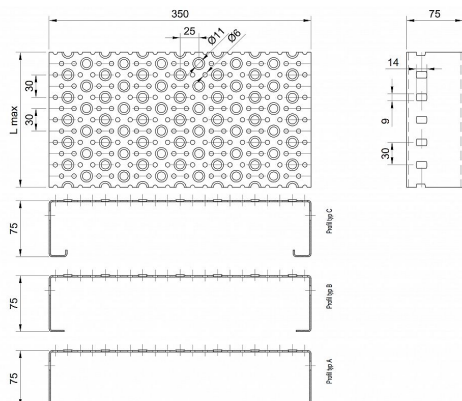

# Profilové rošty POF-350-75/1,5 - ocel-černá

» PROFILOVÉ ROŠTY » ocelové surové » typ POF

Kód produktu	POF35.7515.000
Hmotnost	38,27 Kg
Obvyklá dostupnost	na poptávku
Záruka	záruka 24 měsíců (2 roky)

Profilový podlahový rošt ( POF ), šířka profilu 350 mm, výška 75 mm, síla 1,5 mm, ocel S235JR (ST37.2 nebo také ČSN 11373) bez povrchové úpravy.

## Popis

Profilové podlahové rošty typu POF se silou profilu 75/1,5 mm, kde první údaj udává výšku, druhý sílu nosných pásek a šířkou profilu 350 mm. Profilové rošty je možné dodávat v délkách 500 - 6000 mm. Průřez profilu je možné volit z tří typů: A, B, C. Detail viz obrázek. Profilové rošty se standardně dodávají nelemované. Jako výrobní materiál je použita ocel DIN ST37.2 (S235JR nebo také ČSN 11373) bez povrchové úpravy. Více o normách a tolerancích naleznete na stránkách [www.rodif.cz](http://www.rodif.cz) / normy. V případě, že jste nenalezli produkt dle vašich požadavků, neváhejte nás kontaktovat.

## Parametry

Kód produktu	POF35.7515.000
Hmotnost	38,27 Kg
Typ výrobku	Profilový rošt Px
Detail typu	šířka profilu 350 mm
Délka (mm)	6 000 mm
Šířka (mm)	350 mm
Obvyklá dostupnost	na poptávku

www [www.RODIF.cz/profilove-perforovane-rosty/profilove-rosty-pof](http://www.RODIF.cz/profilove-perforovane-rosty/profilove-rosty-pof)