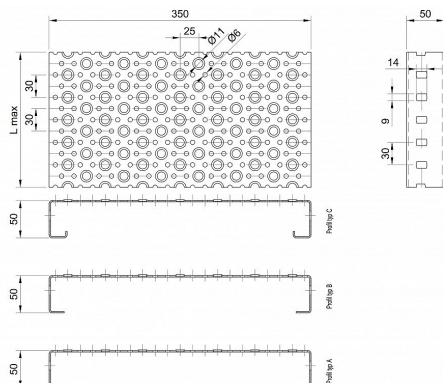

Profilové rošty POF-350-50/1,5 - ocel-černá

» PROFILOVÉ ROŠTY » ocelové surové » typ POF

Kód produktu	POF35.5015.000
Hmotnost	34,73 Kg
Obvyklá dostupnost	na poptávku
Záruka	záruka 24 měsíců (2 roky)

Profilový podlahový rošt (POF), šířka profilu 350 mm, výška 50 mm, síla 1,5 mm, ocel S235JR (ST37.2 nebo také ČSN 11373) bez povrchové úpravy.

Dostupnost na hlavním skladě:

Na objednávku

Popis

Profilové podlahové rošty typu POF se silou profilu 50/1,5 mm, kde první údaj udává výšku, druhý sílu nosných pásků a šířkou profilu 350 mm. Profilové rošty je možné dodávat v délkách 500 - 6000 mm. Průřez profilu je možné volit z tří typů: A, B, C. Detail viz obrázek. Profilové rošty se standardně dodávají nelemované. Jako výrobní materiál je použita ocel DIN ST37.2 (S235JR nebo také ČSN 11373) bez povrchové úpravy. Více o normách a tolerancích naleznete na stránkách www.rodif.cz / normy. V případě, že jste nenalezli produkt dle vašich požadavků, neváhejte nás kontaktovat.

Parametry

Kód produktu	POF35.5015.000
Hmotnost	34,73 Kg
Typ výrobku	Profilový rošt Px
Detail typu	šířka profilu 350 mm
Délka (mm)	6 000 mm
Šířka (mm)	350 mm
Obvyklá dostupnost	na poptávku

www www.RODIF.cz/profilove-perforovane-rosty/profilove-rosty-pof