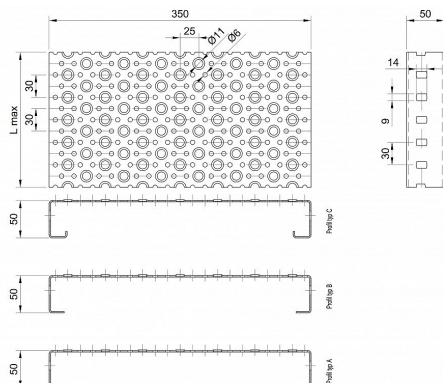

Profilové rošty POF-350-50/1,5 - ocel-černá

» PROFILOVÉ ROŠTY » ocelové surové » typ POF

Kód produktu	POF35.5015.000
Hmotnost	34,73 Kg
Obvyklá dostupnost	na poptávku
Záruka	záruka 24 měsíců (2 roky)

Profilový podlahový rošt (POF), šířka profilu 350 mm, výška 50 mm, síla 1,5 mm, ocel S235JR (ST37.2 nebo také ČSN 11373) bez povrchové úpravy.

Dostupnost na hlavním skladě:

Na objednávku

Popis

Profilové podlahové rošty typu POF se silou profilu 50/1,5 mm, kde první údaj udává výšku, druhý sílu nosných pásek a šířkou profilu 350 mm. Profilové rošty je možné dodávat v délkách 500 - 6000 mm. Průřez profilu je možné volit z tří typů: A, B, C. Detail viz obrázek. Profilové rošty se standardně dodávají nelemované. Jako výrobní materiál je použita ocel DIN ST37.2 (S235JR nebo také ČSN 11373) bez povrchové úpravy. Více o normách a tolerancích naleznete na stránkách www.rodif.cz / normy. V případě, že jste nenalezli produkt dle vašich požadavků, neváhejte nás kontaktovat.

Parametry

Kód produktu	POF35.5015.000
Hmotnost	34,73 Kg
Typ výrobku	Profilový rošt Px
Detail typu	šířka profilu 350 mm
Délka (mm)	6 000 mm
Šířka (mm)	350 mm
Obvyklá dostupnost	na poptávku

www www.RODIF.cz/profilove-perforovane-rosty/profilove-rosty-pof