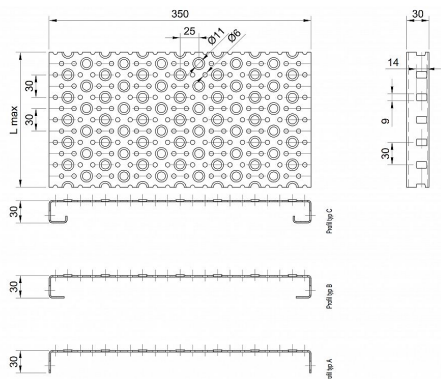

Profilové rošty POF-350-30/2,5 - ocel-černá

» PROFILOVÉ ROŠTY » ocelové surové » typ POF

Kód produktu	POF35.3025.000
Hmotnost	53,16 Kg
Obvyklá dostupnost	na poptávku
Záruka	záruka 24 měsíců (2 roky)

Profilový podlahový rošt (POF), šířka profilu 350 mm, výška 30 mm, síla 2,5 mm, ocel S235JR (ST37.2 nebo také ČSN 11373) bez povrchové úpravy.

Dostupnost na hlavním skladě:

Na objednávku

Popis

Profilové podlahové rošty typu POF se silou profilu 30/2,5 mm, kde první údaj udává výšku, druhý sílu nosných pásek a šířkou profilu 350 mm. Profilové rošty je možné dodávat v délkách 500 - 6000 mm. Průřez profilu je možné volit z tří typů: A, B, C. Detail viz obrázek. Profilové rošty se standardně dodávají nelemované. Jako výrobní materiál je použita ocel DIN ST37.2 (S235JR nebo také ČSN 11373) bez povrchové úpravy. Více o normách a tolerancích naleznete na stránkách www.rodif.cz / normy. V případě, že jste nenalezli produkt dle vašich požadavků, neváhejte nás kontaktovat.

Parametry

Kód produktu	POF35.3025.000
Hmotnost	53,16 Kg
Typ výrobku	Profilový rošt Px
Detail typu	šířka profilu 350 mm
Nosný pásek	výška 30 mm, síla 2,5 mm
Délka (mm)	6 000 mm
Šířka (mm)	350 mm
Obvyklá dostupnost	na poptávku
www	www.RODIF.cz/profilove-perforovane-rosty/profilove-rosty-pof