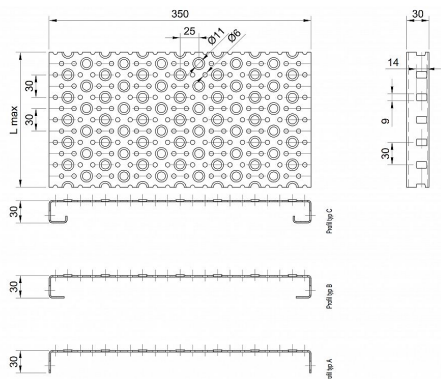

Profilové rošty POF-350-30/2,5 - ocel-černá

» PROFILOVÉ ROŠTY » ocelové surové » typ POF

Kód produktu	POF35.3025.000
Hmotnost	53,16 Kg
Obvyklá dostupnost	na poptávku
Záruka	záruka 24 měsíců (2 roky)

Profilový podlahový rošt (POF), šířka profilu 350 mm, výška 30 mm, síla 2,5 mm, ocel S235JR (ST37.2 nebo také ČSN 11373) bez povrchové úpravy.

Dostupnost na hlavním skladě:

Na objednávku

Popis

Profilové podlahové rošty typu POF se sílou profilu 30/2,5 mm, kde první údaj udává výšku, druhý sílu nosných pásek a šířkou profilu 350 mm. Profilové rošty je možné dodávat v délkách 500 - 6000 mm. Průřez profilu je možné volit z tří typů: A, B, C. Detail viz obrázek. Profilové rošty se standardně dodávají nelemované. Jako výrobní materiál je použita ocel DIN ST37.2 (S235JR nebo také ČSN 11373) bez povrchové úpravy. Více o normách a tolerancích naleznete na stránkách www.rodif.cz / normy. V případě, že jste nenalezli produkt dle vašich požadavků, neváhejte nás kontaktovat.

Parametry

Kód produktu	POF35.3025.000
Hmotnost	53,16 Kg
Typ výrobku	Profilový rošt Px
Detail typu	šířka profilu 350 mm
Nosný pásek	výška 30 mm, síla 2,5 mm
Délka (mm)	6 000 mm
Šířka (mm)	350 mm
Obvyklá dostupnost	na poptávku
www	www.RODIF.cz/profilove-perforovane-rosty/profilove-rosty-pof