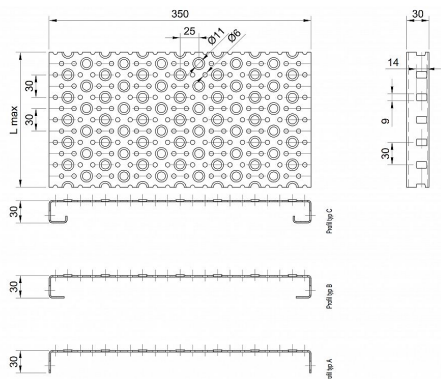

Profilové rošty POF-350-30/1,5 - ocel-zinkovaná

» PROFILOVÉ ROŠTY » zinkované » typ POF

Kód produktu	POF35.3015.001
Hmotnost	31,90 Kg
Obvyklá dostupnost	na poptávku
Záruka	záruka 24 měsíců (2 roky)

Profilový podlahový rošt (POF), šířka profilu 350 mm, výška 30 mm, síla 1,5 mm, ocel S235JR (ST37.2 nebo také ČSN 11373) v povrchové úpravě žárovým zinkováním dle EN ISO 1461.

Dostupnost na hlavním skladě:

Na objednávku

Popis

Profilové podlahové rošty typu POF se silou profilu 30/1,5 mm, kde první údaj udává výšku, druhý sílu nosných pásek a šířkou profilu 350 mm. Profilové rošty je možné dodávat v délkách 500 - 6000 mm. Průřez profilu je možné volit z tří typů: A, B, C. Detail viz obrázek. Profilové rošty se standardně dodávají nelemované. Jako výrobní materiál je použita ocel DIN ST37.2 (S235JR nebo také ČSN 11373) v povrchové úpravě žárovým zinkováním dle EN ISO 1461. Více o normách a tolerancích naleznete na stránkách www.rodif.cz / normy. V případě, že jste nenalezli produkt dle vašich požadavků, neváhejte nás kontaktovat.

Parametry

Kód produktu	POF35.3015.001
Hmotnost	31,90 Kg
Typ výrobku	Profilový rošt Px
Detail typu	šířka profilu 350 mm
Délka (mm)	6 000 mm
Šířka (mm)	350 mm
Obvyklá dostupnost	na poptávku
www	www.RODIF.cz/profilove-perforovane-rosty/profilove-rosty-pof