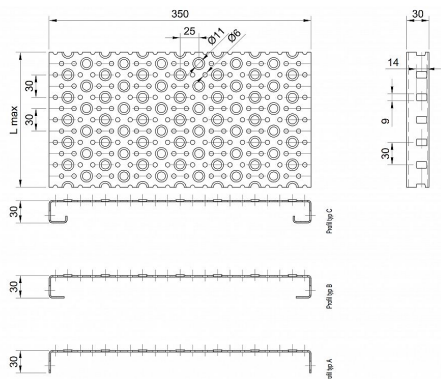

Profilové rošty POF-350-30/1,5 - ocel-zinkovaná

» PROFILOVÉ ROŠTY » zinkované » typ POF

Kód produktu	POF35.3015.001
Hmotnost	31,90 Kg
Obvyklá dostupnost	na poptávku
Záruka	záruka 24 měsíců (2 roky)

Profilový podlahový rošt (POF), šířka profilu 350 mm, výška 30 mm, síla 1,5 mm, ocel S235JR (ST37.2 nebo také ČSN 11373) v povrchové úpravě žárovým zinkováním dle EN ISO 1461.

Dostupnost na hlavním skladě:

Na objednávku

Popis

Profilové podlahové rošty typu POF se silou profilu 30/1,5 mm, kde první údaj udává výšku, druhý sílu nosných pásků a šířkou profilu 350 mm. Profilové rošty je možné dodávat v délkách 500 - 6000 mm. Průřez profilu je možné volit z tří typů: A, B, C. Detail viz obrázek. Profilové rošty se standardně dodávají nelemované. Jako výrobní materiál je použita ocel DIN ST37.2 (S235JR nebo také ČSN 11373) v povrchové úpravě žárovým zinkováním dle EN ISO 1461. Více o normách a tolerancích naleznete na stránkách www.rodif.cz / normy. V případě, že jste nenalezli produkt dle vašich požadavků, neváhejte nás kontaktovat.

Parametry

Kód produktu	POF35.3015.001
Hmotnost	31,90 Kg
Typ výrobku	Profilový rošt Px
Detail typu	šířka profilu 350 mm
Délka (mm)	6 000 mm
Šířka (mm)	350 mm
Obvyklá dostupnost	na poptávku
www	www.RODIF.cz/profilove-perforovane-rosty/profilove-rosty-pof