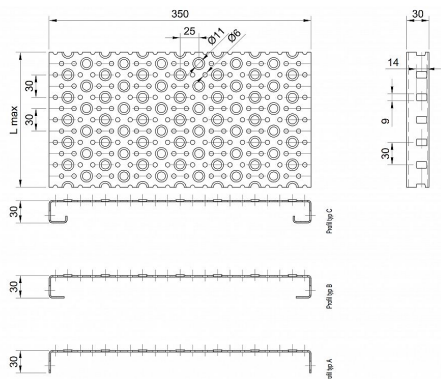

# Profilové rošty POF-350-30/1,5 - ocel-černá

» PROFILOVÉ ROŠTY » ocelové surové » typ POF

Kód produktu	POF35.3015.000
Hmotnost	31,90 Kg
Obvyklá dostupnost	na poptávku
Záruka	záruka 24 měsíců (2 roky)

Profilový podlahový rošt ( POF ), šířka profilu 350 mm, výška 30 mm, síla 1,5 mm, ocel S235JR (ST37.2 nebo také ČSN 11373) bez povrchové úpravy.

## Popis

Profilové podlahové rošty typu POF se silou profilu 30/1,5 mm, kde první údaj udává výšku, druhý sílu nosných pásek a šířkou profilu 350 mm. Profilové rošty je možné dodávat v délkách 500 - 6000 mm. Průřez profilu je možné volit z tří typů: A, B, C. Detail viz obrázek. Profilové rošty se standardně dodávají nelemované. Jako výrobní materiál je použita ocel DIN ST37.2 (S235JR nebo také ČSN 11373) bez povrchové úpravy. Více o normách a tolerancích naleznete na stránkách [www.rodif.cz](http://www.rodif.cz) / normy. V případě, že jste nenalezli produkt dle vašich požadavků, neváhejte nás kontaktovat.

## Parametry

Kód produktu	POF35.3015.000
Hmotnost	31,90 Kg
Typ výrobku	Profilový rošt Px
Detail typu	šířka profilu 350 mm
Délka (mm)	6 000 mm
Šířka (mm)	350 mm
Obvyklá dostupnost	na poptávku
www	<a href="http://www.RODIF.cz/profilove-perforovane-rosty/profilove-rosty-pof">www.RODIF.cz/profilove-perforovane-rosty/profilove-rosty-pof</a>