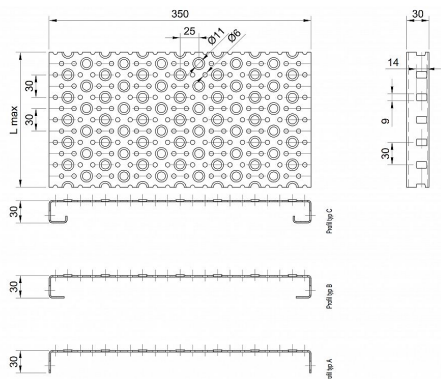

Profilové rošty POF-350-30/1,5 - ocel-černá

» PROFILOVÉ ROŠTY » ocelové surové » typ POF

Kód produktu	POF35.3015.000
Hmotnost	31,90 Kg
Obvyklá dostupnost	na poptávku
Záruka	záruka 24 měsíců (2 roky)

Profilový podlahový rošt (POF), šířka profilu 350 mm, výška 30 mm, síla 1,5 mm, ocel S235JR (ST37.2 nebo také ČSN 11373) bez povrchové úpravy.

Dostupnost na hlavním skladě:

Na objednávku

Popis

Profilové podlahové rošty typu POF se silou profilu 30/1,5 mm, kde první údaj udává výšku, druhý sílu nosných pásek a šířkou profilu 350 mm. Profilové rošty je možné dodávat v délkách 500 - 6000 mm. Průřez profilu je možné volit z tří typů: A, B, C. Detail viz obrázek. Profilové rošty se standardně dodávají nelemované. Jako výrobní materiál je použita ocel DIN ST37.2 (S235JR nebo také ČSN 11373) bez povrchové úpravy. Více o normách a tolerancích naleznete na stránkách www.rodif.cz / normy. V případě, že jste nenalezli produkt dle vašich požadavků, neváhejte nás kontaktovat.

Parametry

Kód produktu	POF35.3015.000
Hmotnost	31,90 Kg
Typ výrobku	Profilový rošt Px
Detail typu	šířka profilu 350 mm
Délka (mm)	6 000 mm
Šířka (mm)	350 mm
Obvyklá dostupnost	na poptávku
www	www.RODIF.cz/profilove-perforovane-rosty/profilove-rosty-pof