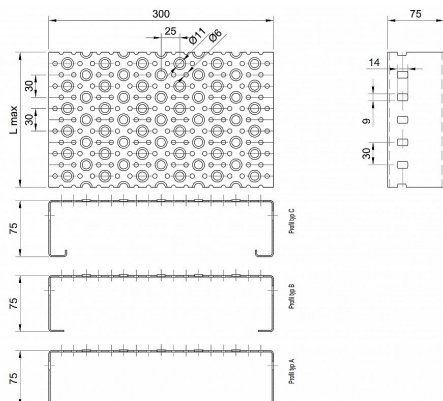

Profilové rošty POF-300-75/2,5 - ocel-černá

» PROFILOVÉ ROŠTY » ocelové surové » typ POF

Kód produktu	POF30.7525.000
Hmotnost	57,88 Kg
Obvyklá dostupnost	na poptávku
Záruka	záruka 24 měsíců (2 roky)

Profilový podlahový rošt (POF), šířka profilu 300 mm, výška 75 mm, síla 2,5 mm, ocel S235JR (ST37.2 nebo také ČSN 11373) bez povrchové úpravy.

Dostupnost na hlavním skladě:

Na objednávku

Popis

Profilové podlahové rošty typu POF se silou profilu 75/2,5 mm, kde první údaj udává výšku, druhý sílu nosných pásek a šířkou profilu 300 mm. Profilové rošty je možné dodávat v délkách 500 - 6000 mm. Průřez profilu je možné volit z tří typů: A, B, C. Detail viz obrázek. Profilové rošty se standardně dodávají nelemované. Jako výrobní materiál je použita ocel DIN ST37.2 (S235JR nebo také ČSN 11373) bez povrchové úpravy. Více o normách a tolerancích naleznete na stránkách www.rodif.cz / normy. V případě, že jste nenalezli produkt dle vašich požadavků, neváhejte nás kontaktovat.

Parametry

Kód produktu	POF30.7525.000
Hmotnost	57,88 Kg
Typ výrobku	Profilový rošt Px
Detail typu	šířka profilu 300 mm
Nosný pásek	výška 75 mm, síla 2,5 mm
Délka (mm)	6 000 mm
Šířka (mm)	300 mm
Obvyklá dostupnost	na poptávku
www	www.RODIF.cz/profilove-perforovane-rosty/profilove-rosty-pof