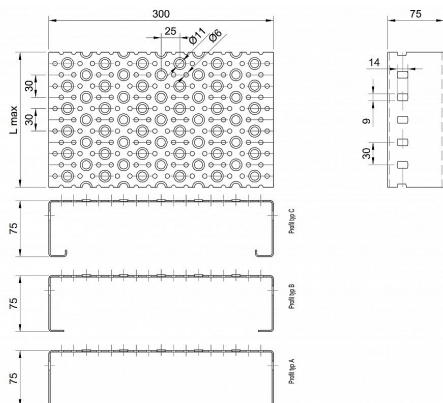

# Profilové rošty POF-300-75/2,5 - ocel-černá

» PROFILOVÉ ROŠTY » ocelové surové » typ POF

Kód produktu	POF30.7525.000
Hmotnost	57,88 Kg
Obvyklá dostupnost	na poptávku
Záruka	záruka 24 měsíců (2 roky)

Profilový podlahový rošt ( POF ), šířka profilu 300 mm, výška 75 mm, síla 2,5 mm, ocel S235JR (ST37.2 nebo také ČSN 11373) bez povrchové úpravy.

## Popis

Profilové podlahové rošty typu POF se sílou profilu 75/2,5 mm, kde první údaj udává výšku, druhý sílu nosných pásek a šířkou profilu 300 mm. Profilové rošty je možné dodávat v délkách 500 - 6000 mm. Průřez profilu je možné volit z tří typů: A, B, C. Detail viz obrázek. Profilové rošty se standardně dodávají nelemované. Jako výrobní materiál je použita ocel DIN ST37.2 (S235JR nebo také ČSN 11373) bez povrchové úpravy. Více o normách a tolerancích naleznete na stránkách [www.rodif.cz](http://www.rodif.cz) / normy. V případě, že jste nenalezli produkt dle vašich požadavků, neváhejte nás kontaktovat.

## Parametry

Kód produktu	POF30.7525.000
Hmotnost	57,88 Kg
Typ výrobku	Profilový rošt Px
Detail typu	šířka profilu 300 mm
Nosný pásek	výška 75 mm, síla 2,5 mm
Délka (mm)	6 000 mm
Šířka (mm)	300 mm
Obvyklá dostupnost	na poptávku
www	<a href="http://www.RODIF.cz/profilove-perforovane-rosty/profilove-rosty-pof">www.RODIF.cz/profilove-perforovane-rosty/profilove-rosty-pof</a>