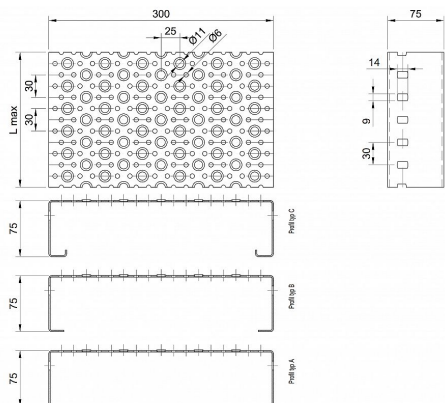

# Profilové rošty POF-300-75/2,5 - ocel-černá

» PROFILOVÉ ROŠTY » ocelové surové » typ POF

Kód produktu	POF30.7525.000
Hmotnost	57,88 Kg
Obvyklá dostupnost	na poptávku
Záruka	záruka 24 měsíců (2 roky)

Profilový podlahový rošt ( POF ), šířka profilu 300 mm, výška 75 mm, síla 2,5 mm, ocel S235JR (ST37.2 nebo také ČSN 11373) bez povrchové úpravy.

## Popis

Profilové podlahové rošty typu POF se silou profilu 75/2,5 mm, kde první údaj udává výšku, druhý sílu nosných pásek a šířkou profilu 300 mm. Profilové rošty je možné dodávat v délkách 500 - 6000 mm. Průřez profilu je možné volit z tří typů: A, B, C. Detail viz obrázek. Profilové rošty se standardně dodávají nelemované. Jako výrobní materiál je použita ocel DIN ST37.2 (S235JR nebo také ČSN 11373) bez povrchové úpravy. Více o normách a tolerancích naleznete na stránkách [www.rodif.cz](http://www.rodif.cz) / normy. V případě, že jste nenalezli produkt dle vašich požadavků, neváhejte nás kontaktovat.

## Parametry

Kód produktu	POF30.7525.000
Hmotnost	57,88 Kg
Typ výrobku	Profilový rošt Px
Detail typu	šířka profilu 300 mm
Nosný pásek	výška 75 mm, síla 2,5 mm
Délka (mm)	6 000 mm
Šířka (mm)	300 mm
Obvyklá dostupnost	na poptávku
www	<a href="http://www.RODIF.cz/profilove-perforovane-rosty/profilove-rosty-pof">www.RODIF.cz/profilove-perforovane-rosty/profilove-rosty-pof</a>