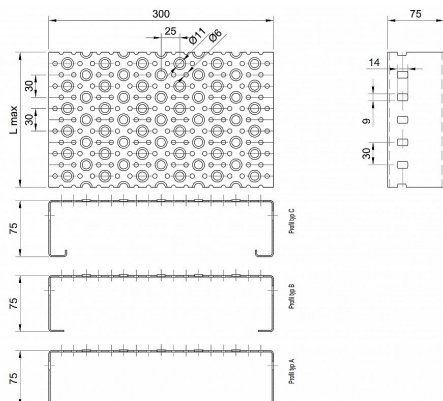

# Profilové rošty POF-300-75/2,5 - hliník-surový

» PROFILOVÉ ROŠTY » hliníkové » typ POF

Kód produktu	POF30.7525.030
Hmotnost	19,91 Kg
Obvyklá dostupnost	na poptávku
Záruka	záruka 24 měsíců (2 roky)

Profilový podlahový rošt ( POF ), šířka profilu 300 mm, výška 75 mm, síla 2,5 mm, hliník bez povrchové úpravy.

## Popis

Profilové podlahové rošty typu POF se silou profilu 75/2,5 mm, kde první údaj udává výšku, druhý sílu nosných pásek a šířkou profilu 300 mm. Profilové rošty je možné dodávat v délkách 500 - 6000 mm. Průřez profilu je možné volit z tří typů: A, B, C. Detail viz obrázek. Profilové rošty se standardně dodávají nelemované. Jako výrobní materiál je použit hliník bez povrchové úpravy. Více o normách a tolerancích naleznete na stránkách [www.rodif.cz](http://www.rodif.cz) / normy. V případě, že jste nenalezli produkt dle vašich požadavků, neváhejte nás kontaktovat.

## Parametry

Kód produktu	POF30.7525.030
Hmotnost	19,91 Kg
Typ výrobku	Profilový rošt Px
Detail typu	šířka profilu 300 mm
Nosný pásek	výška 75 mm, síla 2,5 mm
Délka (mm)	6 000 mm
Šířka (mm)	300 mm
Obvyklá dostupnost	na poptávku
www	<a href="http://www.RODIF.cz/profilove-perforovane-rosty/profilove-rosty-pof">www.RODIF.cz/profilove-perforovane-rosty/profilove-rosty-pof</a>