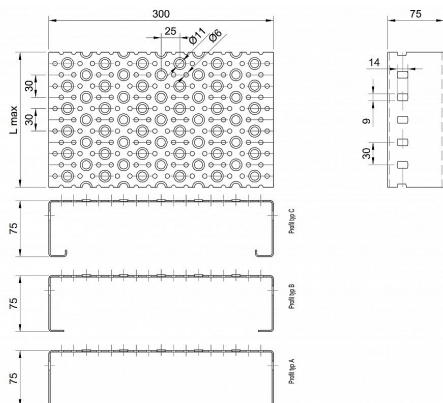

Profilové rošty POF-300-75/2,5 - hliník-surový

» PROFILOVÉ ROŠTY » hliníkové » typ POF

Kód produktu	POF30.7525.030
Hmotnost	19,91 Kg
Obvyklá dostupnost	na poptávku
Záruka	záruka 24 měsíců (2 roky)

Profilový podlahový rošt (POF), šířka profilu 300 mm, výška 75 mm, síla 2,5 mm, hliník bez povrchové úpravy.

Dostupnost na hlavním skladě:

Na objednávku

Popis

Profilové podlahové rošty typu POF se silou profilu 75/2,5 mm, kde první údaj udává výšku, druhý sílu nosných pásek a šířkou profilu 300 mm. Profilové rošty je možné dodávat v délkách 500 - 6000 mm. Průřez profilu je možné volit z tří typů: A, B, C. Detail viz obrázek. Profilové rošty se standardně dodávají nelemované. Jako výrobní materiál je použit hliník bez povrchové úpravy. Více o normách a tolerancích naleznete na stránkách www.rodif.cz / normy. V případě, že jste nenalezli produkt dle vašich požadavků, neváhejte nás kontaktovat.

Parametry

Kód produktu	POF30.7525.030
Hmotnost	19,91 Kg
Typ výrobku	Profilový rošt Px
Detail typu	šířka profilu 300 mm
Nosný pásek	výška 75 mm, síla 2,5 mm
Délka (mm)	6 000 mm
Šířka (mm)	300 mm
Obvyklá dostupnost	na poptávku
www	www.RODIF.cz/profilove-perforovane-rosty/profilove-rosty-pof