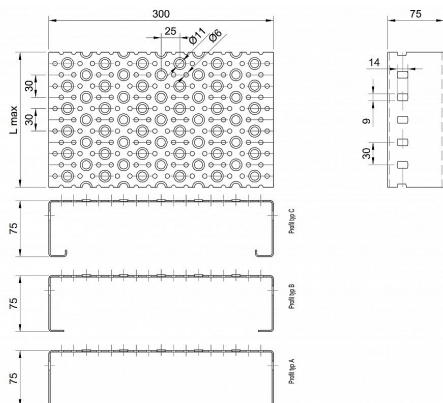

Profilové rošty POF-300-75/1,5 - ocel-černá

» PROFILOVÉ ROŠTY » ocelové surové » typ POF

Kód produktu	POF30.7515.000
Hmotnost	34,73 Kg
Obvyklá dostupnost	na poptávku
Záruka	záruka 24 měsíců (2 roky)

Profilový podlahový rošt (POF), šířka profilu 300 mm, výška 75 mm, síla 1,5 mm, ocel S235JR (ST37.2 nebo také ČSN 11373) bez povrchové úpravy.

Dostupnost na hlavním skladě:

Na objednávku

Popis

Profilové podlahové rošty typu POF se silou profilu 75/1,5 mm, kde první údaj udává výšku, druhý sílu nosných pásek a šířkou profilu 300 mm. Profilové rošty je možné dodávat v délkách 500 - 6000 mm. Průřez profilu je možné volit z tří typů: A, B, C. Detail viz obrázek. Profilové rošty se standardně dodávají nelemované. Jako výrobní materiál je použita ocel DIN ST37.2 (S235JR nebo také ČSN 11373) bez povrchové úpravy. Více o normách a tolerancích naleznete na stránkách www.rodif.cz / normy. V případě, že jste nenalezli produkt dle vašich požadavků, neváhejte nás kontaktovat.

Parametry

Kód produktu	POF30.7515.000
Hmotnost	34,73 Kg
Typ výrobku	Profilový rošt Px
Detail typu	šířka profilu 300 mm
Délka (mm)	6 000 mm
Šířka (mm)	300 mm
Obvyklá dostupnost	na poptávku

www

www.RODIF.cz/profilove-perforovane-rosty/profilove-rosty-pof