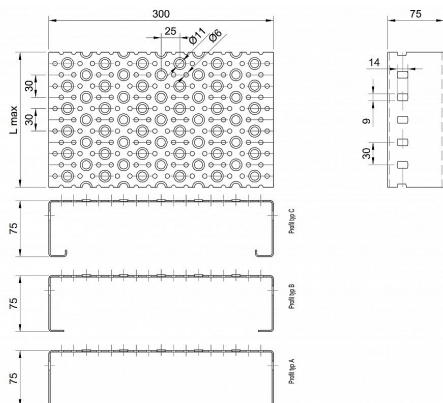

Profilové rošty POF-300-75/1,5 - ocel-černá

» PROFILOVÉ ROŠTY » ocelové surové » typ POF

Kód produktu	POF30.7515.000
Hmotnost	34,73 Kg
Obvyklá dostupnost	na poptávku
Záruka	záruka 24 měsíců (2 roky)

Profilový podlahový rošt (POF), šířka profilu 300 mm, výška 75 mm, síla 1,5 mm, ocel S235JR (ST37.2 nebo také ČSN 11373) bez povrchové úpravy.

Dostupnost na hlavním skladě:

Na objednávku

Popis

Profilové podlahové rošty typu POF se silou profilu 75/1,5 mm, kde první údaj udává výšku, druhý sílu nosných pásek a šířkou profilu 300 mm. Profilové rošty je možné dodávat v délkách 500 - 6000 mm. Průřez profilu je možné volit z tří typů: A, B, C. Detail viz obrázek. Profilové rošty se standardně dodávají nelemované. Jako výrobní materiál je použita ocel DIN ST37.2 (S235JR nebo také ČSN 11373) bez povrchové úpravy. Více o normách a tolerancích naleznete na stránkách www.rodif.cz / normy. V případě, že jste nenalezli produkt dle vašich požadavků, neváhejte nás kontaktovat.

Parametry

Kód produktu	POF30.7515.000
Hmotnost	34,73 Kg
Typ výrobku	Profilový rošt Px
Detail typu	šířka profilu 300 mm
Délka (mm)	6 000 mm
Šířka (mm)	300 mm
Obvyklá dostupnost	na poptávku

www www.RODIF.cz/profilove-perforovane-rosty/profilove-rosty-pof