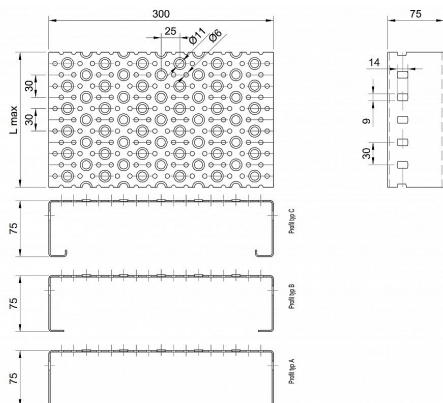

Profilové rošty POF-300-75/1,5 - ocel-černá

» PROFILOVÉ ROŠTY » ocelové surové » typ POF

Kód produktu	POF30.7515.000
Hmotnost	34,73 Kg
Obvyklá dostupnost	na poptávku
Záruka	záruka 24 měsíců (2 roky)

Profilový podlahový rošt (POF), šířka profilu 300 mm, výška 75 mm, síla 1,5 mm, ocel S235JR (ST37.2 nebo také ČSN 11373) bez povrchové úpravy.

Dostupnost na hlavním skladě:

Na objednávku

Popis

Profilové podlahové rošty typu POF se silou profilu 75/1,5 mm, kde první údaj udává výšku, druhý sílu nosných pásků a šířkou profilu 300 mm. Profilové rošty je možné dodávat v délkách 500 - 6000 mm. Průřez profilu je možné volit z tří typů: A, B, C. Detail viz obrázek. Profilové rošty se standardně dodávají nelemované. Jako výrobní materiál je použita ocel DIN ST37.2 (S235JR nebo také ČSN 11373) bez povrchové úpravy. Více o normách a tolerancích naleznete na stránkách www.rodif.cz / normy. V případě, že jste nenalezli produkt dle vašich požadavků, neváhejte nás kontaktovat.

Parametry

Kód produktu	POF30.7515.000
Hmotnost	34,73 Kg
Typ výrobku	Profilový rošt Px
Detail typu	šířka profilu 300 mm
Délka (mm)	6 000 mm
Šířka (mm)	300 mm
Obvyklá dostupnost	na poptávku

www

www.RODIF.cz/profilove-perforovane-rosty/profilove-rosty-pof