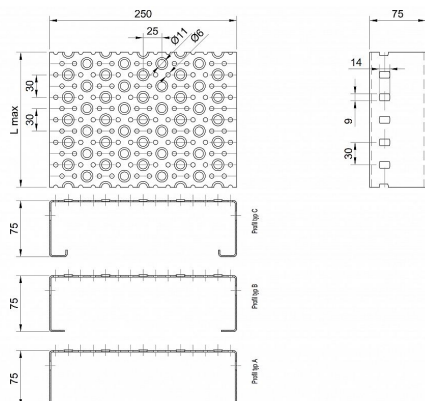

Profilové rošty POF-250-75/2,5 - ocel-černá

» PROFILOVÉ ROŠTY » ocelové surové » typ POF

Kód produktu	POF25.7525.000
Hmotnost	51,98 Kg
Obvyklá dostupnost	na poptávku
Záruka	záruka 24 měsíců (2 roky)

Profilový podlahový rošt (POF), šířka profilu 250 mm, výška 75 mm, síla 2,5 mm, ocel S235JR (ST37.2 nebo také ČSN 11373) bez povrchové úpravy.

Dostupnost na hlavním skladě:

Na objednávku

Popis

Profilové podlahové rošty typu POF se silou profilu 75/2,5 mm, kde první údaj udává výšku, druhý sílu nosných pásek a šířkou profilu 250 mm. Profilové rošty je možné dodávat v délkách 500 - 6000 mm. Průřez profilu je možné volit z tří typů: A, B, C. Detail viz obrázek. Profilové rošty se standardně dodávají nelemované. Jako výrobní materiál je použita ocel DIN ST37.2 (S235JR nebo také ČSN 11373) bez povrchové úpravy. Více o normách a tolerancích naleznete na stránkách www.rodif.cz / normy. V případě, že jste nenalezli produkt dle vašich požadavků, neváhejte nás kontaktovat.

Parametry

Kód produktu	POF25.7525.000
Hmotnost	51,98 Kg
Typ výrobku	Profilový rošt Px
Detail typu	šířka profilu 250 mm
Nosný pásek	výška 75 mm, síla 2,5 mm
Délka (mm)	6 000 mm
Šířka (mm)	250 mm
Obvyklá dostupnost	na poptávku
www	www.rodif.cz/profilove-perforovane-rosty/profilove-rosty-pof