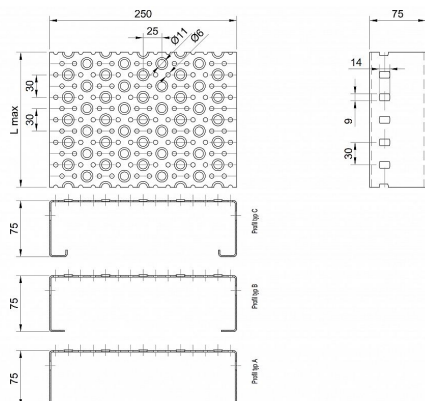

# Profilové rošty POF-250-75/2,5 - ocel-černá

» PROFILOVÉ ROŠTY » ocelové surové » typ POF

Kód produktu	POF25.7525.000
Hmotnost	51,98 Kg
Obvyklá dostupnost	na poptávku
Záruka	záruka 24 měsíců (2 roky)

Profilový podlahový rošt ( POF ), šířka profilu 250 mm, výška 75 mm, síla 2,5 mm, ocel S235JR (ST37.2 nebo také ČSN 11373) bez povrchové úpravy.

## Popis

Profilové podlahové rošty typu POF se sílou profilu 75/2,5 mm, kde první údaj udává výšku, druhý sílu nosných pásek a šířkou profilu 250 mm. Profilové rošty je možné dodávat v délkách 500 - 6000 mm. Průřez profilu je možné volit z tří typů: A, B, C. Detail viz obrázek. Profilové rošty se standardně dodávají nelemované. Jako výrobní materiál je použita ocel DIN ST37.2 (S235JR nebo také ČSN 11373) bez povrchové úpravy. Více o normách a tolerancích naleznete na stránkách [www.rodif.cz](http://www.rodif.cz) / normy. V případě, že jste nenalezli produkt dle vašich požadavků, neváhejte nás kontaktovat.

## Parametry

Kód produktu	POF25.7525.000
Hmotnost	51,98 Kg
Typ výrobku	Profilový rošt Px
Detail typu	šířka profilu 250 mm
Nosný pásek	výška 75 mm, síla 2,5 mm
Délka (mm)	6 000 mm
Šířka (mm)	250 mm
Obvyklá dostupnost	na poptávku
www	<a href="http://www.RODIF.cz/profilove-perforovane-rosty/profilove-rosty-pof">www.RODIF.cz/profilove-perforovane-rosty/profilove-rosty-pof</a>