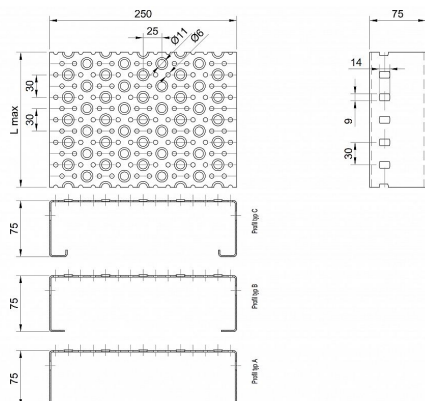

# Profilové rošty POF-250-75/2,5 - ocel-černá

» PROFILOVÉ ROŠTY » ocelové surové » typ POF

Kód produktu	POF25.7525.000
Hmotnost	51,98 Kg
Obvyklá dostupnost	na poptávku
Záruka	záruka 24 měsíců (2 roky)

Profilový podlahový rošt ( POF ), šířka profilu 250 mm, výška 75 mm, síla 2,5 mm, ocel S235JR (ST37.2 nebo také ČSN 11373) bez povrchové úpravy.

## Popis

Profilové podlahové rošty typu POF se silou profilu 75/2,5 mm, kde první údaj udává výšku, druhý sílu nosných pásek a šířkou profilu 250 mm. Profilové rošty je možné dodávat v délkách 500 - 6000 mm. Průřez profilu je možné volit z tří typů: A, B, C. Detail viz obrázek. Profilové rošty se standardně dodávají nelemované. Jako výrobní materiál je použita ocel DIN ST37.2 (S235JR nebo také ČSN 11373) bez povrchové úpravy. Více o normách a tolerancích naleznete na stránkách [www.rodif.cz](http://www.rodif.cz) / normy. V případě, že jste nenalezli produkt dle vašich požadavků, neváhejte nás kontaktovat.

## Parametry

Kód produktu	POF25.7525.000
Hmotnost	51,98 Kg
Typ výrobku	Profilový rošt Px
Detail typu	šířka profilu 250 mm
Nosný pásek	výška 75 mm, síla 2,5 mm
Délka (mm)	6 000 mm
Šířka (mm)	250 mm
Obvyklá dostupnost	na poptávku
www	<a href="http://www.RODIF.cz/profilove-perforovane-rosty/profilove-rosty-pof">www.RODIF.cz/profilove-perforovane-rosty/profilove-rosty-pof</a>