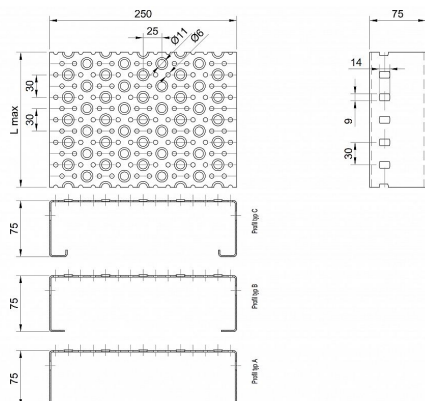

# Profilové rošty POF-250-75/1,5 - ocel-černá

» PROFILOVÉ ROŠTY » ocelové surové » typ POF

Kód produktu	POF25.7515.000
Hmotnost	31,19 Kg
Obvyklá dostupnost	na poptávku
Záruka	záruka 24 měsíců (2 roky)

Profilový podlahový rošt ( POF ), šířka profilu 250 mm, výška 75 mm, síla 1,5 mm, ocel S235JR (ST37.2 nebo také ČSN 11373) bez povrchové úpravy.

## Popis

Profilové podlahové rošty typu POF se silou profilu 75/1,5 mm, kde první údaj udává výšku, druhý sílu nosných pásek a šířkou profilu 250 mm. Profilové rošty je možné dodávat v délkách 500 - 6000 mm. Průřez profilu je možné volit z tří typů: A, B, C. Detail viz obrázek. Profilové rošty se standardně dodávají nelemované. Jako výrobní materiál je použita ocel DIN ST37.2 (S235JR nebo také ČSN 11373) bez povrchové úpravy. Více o normách a tolerancích naleznete na stránkách [www.rodif.cz](http://www.rodif.cz) / normy. V případě, že jste nenalezli produkt dle vašich požadavků, neváhejte nás kontaktovat.

## Parametry

Kód produktu	POF25.7515.000
Hmotnost	31,19 Kg
Typ výrobku	Profilový rošt Px
Detail typu	šířka profilu 250 mm
Délka (mm)	6 000 mm
Šířka (mm)	250 mm
Obvyklá dostupnost	na poptávku

www

[www.RODIF.cz/profilove-perforovane-rosty/profilove-rosty-pof](http://www.RODIF.cz/profilove-perforovane-rosty/profilove-rosty-pof)