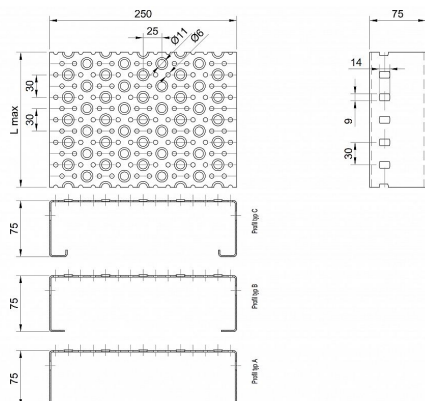

# Profilové rošty POF-250-75/1,5 - ocel-černá

» PROFILOVÉ ROŠTY » ocelové surové » typ POF

Kód produktu	POF25.7515.000
Hmotnost	31,19 Kg
Obvyklá dostupnost	na poptávku
Záruka	záruka 24 měsíců (2 roky)

Profilový podlahový rošt ( POF ), šířka profilu 250 mm, výška 75 mm, síla 1,5 mm, ocel S235JR (ST37.2 nebo také ČSN 11373) bez povrchové úpravy.

## Popis

Profilové podlahové rošty typu POF se silou profilu 75/1,5 mm, kde první údaj udává výšku, druhý sílu nosných pásek a šířkou profilu 250 mm. Profilové rošty je možné dodávat v délkách 500 - 6000 mm. Průřez profilu je možné volit z tří typů: A, B, C. Detail viz obrázek. Profilové rošty se standardně dodávají nelemované. Jako výrobní materiál je použita ocel DIN ST37.2 (S235JR nebo také ČSN 11373) bez povrchové úpravy. Více o normách a tolerancích naleznete na stránkách [www.rodif.cz](http://www.rodif.cz) / normy. V případě, že jste nenalezli produkt dle vašich požadavků, neváhejte nás kontaktovat.

## Parametry

Kód produktu	POF25.7515.000
Hmotnost	31,19 Kg
Typ výrobku	Profilový rošt Px
Detail typu	šířka profilu 250 mm
Délka (mm)	6 000 mm
Šířka (mm)	250 mm
Obvyklá dostupnost	na poptávku

www [www.RODIF.cz/profilove-perforovane-rosty/profilove-rosty-pof](http://www.RODIF.cz/profilove-perforovane-rosty/profilove-rosty-pof)