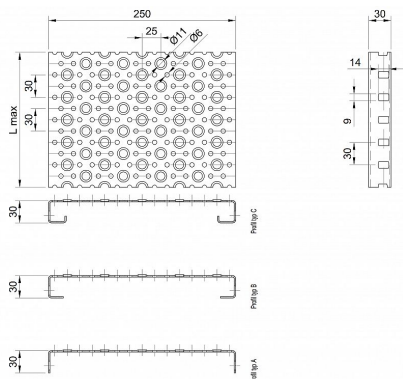

Profilové rošty POF-250-30/1,5 - ocel-černá

» PROFILOVÉ ROŠTY » ocelové surové » typ POF

Kód produktu	POF25.3015.000
Hmotnost	24,81 Kg
Obvyklá dostupnost	na poptávku
Záruka	záruka 24 měsíců (2 roky)

Profilový podlahový rošt (POF), šířka profilu 250 mm, výška 30 mm, síla 1,5 mm, ocel S235JR (ST37.2 nebo také ČSN 11373) bez povrchové úpravy.

Dostupnost na hlavním skladě:

Na objednávku

Popis

Profilové podlahové rošty typu POF se sílou profilu 30/1,5 mm, kde první údaj udává výšku, druhý sílu nosných pásků a šířkou profilu 250 mm. Profilové rošty je možné dodávat v délkách 500 - 6000 mm. Průřez profilu je možné volit z tří typů: A, B, C. Detail viz obrázek. Profilové rošty se standardně dodávají nelemované. Jako výrobní materiál je použita ocel DIN ST37.2 (S235JR nebo také ČSN 11373) bez povrchové úpravy. Více o normách a tolerancích naleznete na stránkách www.rodif.cz / normy. V případě, že jste nenalezli produkt dle vašich požadavků, neváhejte nás kontaktovat.

Parametry

Kód produktu	POF25.3015.000
Hmotnost	24,81 Kg
Typ výrobku	Profilový rošt Px
Detail typu	šířka profilu 250 mm
Délka (mm)	6 000 mm
Šířka (mm)	250 mm
Obvyklá dostupnost	na poptávku

www

www.RODIF.cz/profilove-perforovane-rosty/profilove-rosty-pof