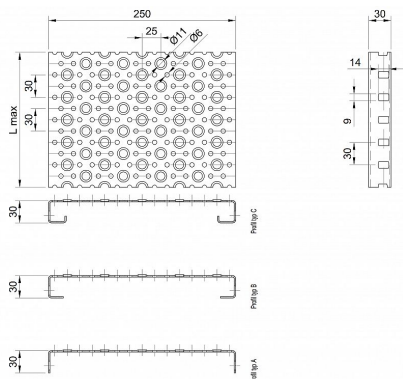

Profilové rošty POF-250-30/1,5 - ocel-černá

» PROFILOVÉ ROŠTY » ocelové surové » typ POF

Kód produktu	POF25.3015.000
Hmotnost	24,81 Kg
Obvyklá dostupnost	na poptávku
Záruka	záruka 24 měsíců (2 roky)

Profilový podlahový rošt (POF), šířka profilu 250 mm, výška 30 mm, síla 1,5 mm, ocel S235JR (ST37.2 nebo také ČSN 11373) bez povrchové úpravy.

Dostupnost na hlavním skladě:

Na objednávku

Popis

Profilové podlahové rošty typu POF se sílou profilu 30/1,5 mm, kde první údaj udává výšku, druhý sílu nosných pásků a šířkou profilu 250 mm. Profilové rošty je možné dodávat v délkách 500 - 6000 mm. Průřez profilu je možné volit z tří typů: A, B, C. Detail viz obrázek. Profilové rošty se standardně dodávají nelemované. Jako výrobní materiál je použita ocel DIN ST37.2 (S235JR nebo také ČSN 11373) bez povrchové úpravy. Více o normách a tolerancích naleznete na stránkách www.rodif.cz / normy. V případě, že jste nenalezli produkt dle vašich požadavků, neváhejte nás kontaktovat.

Parametry

Kód produktu	POF25.3015.000
Hmotnost	24,81 Kg
Typ výrobku	Profilový rošt Px
Detail typu	šířka profilu 250 mm
Délka (mm)	6 000 mm
Šířka (mm)	250 mm
Obvyklá dostupnost	na poptávku

www www.RODIF.cz/profilove-perforovane-rosty/profilove-rosty-pof