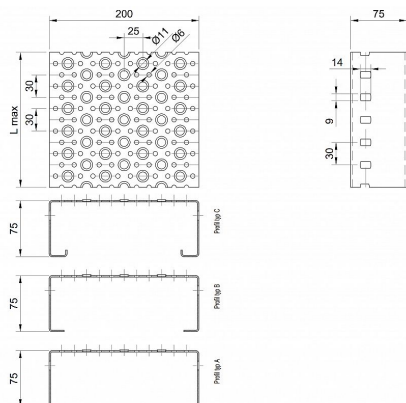

# Profilové rošty POF-200-75/2,5 - ocel-černá

» PROFILOVÉ ROŠTY » ocelové surové » typ POF

Kód produktu	POF20.7525.000
Hmotnost	46,07 Kg
Obvyklá dostupnost	na poptávku
Záruka	záruka 24 měsíců (2 roky)

Profilový podlahový rošt ( POF ), šířka profilu 200 mm, výška 75 mm, síla 2,5 mm, ocel S235JR (ST37.2 nebo také ČSN 11373) bez povrchové úpravy.

## Popis

Profilové podlahové rošty typu POF se sílou profilu 75/2,5 mm, kde první údaj udává výšku, druhý sílu nosných pásek a šířkou profilu 200 mm. Profilové rošty je možné dodávat v délkách 500 - 6000 mm. Průřez profilu je možné volit z tří typů: A, B, C. Detail viz obrázek. Profilové rošty se standardně dodávají nelemované. Jako výrobní materiál je použita ocel DIN ST37.2 (S235JR nebo také ČSN 11373) bez povrchové úpravy. Více o normách a tolerancích naleznete na stránkách [www.rodif.cz](http://www.rodif.cz) / normy. V případě, že jste nenalezli produkt dle vašich požadavků, neváhejte nás kontaktovat.

## Parametry

Kód produktu	POF20.7525.000
Hmotnost	46,07 Kg
Typ výrobku	Profilový rošt Px
Detail typu	šířka profilu 200 mm
Nosný pásek	výška 75 mm, síla 2,5 mm
Délka (mm)	6 000 mm
Šířka (mm)	200 mm
Obvyklá dostupnost	na poptávku
www	<a href="http://www.RODIF.cz/profilove-perforovane-rosty/profilove-rosty-pof">www.RODIF.cz/profilove-perforovane-rosty/profilove-rosty-pof</a>