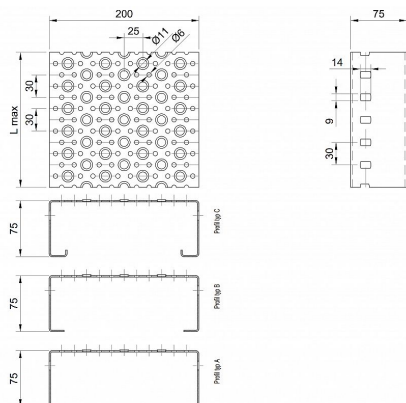

Profilové rošty POF-200-75/1,5 - ocel-černá

» PROFILOVÉ ROŠTY » ocelové surové » typ POF

Kód produktu	POF20.7515.000
Hmotnost	27,64 Kg
Obvyklá dostupnost	na poptávku
Záruka	záruka 24 měsíců (2 roky)

Profilový podlahový rošt (POF), šířka profilu 200 mm, výška 75 mm, síla 1,5 mm, ocel S235JR (ST37.2 nebo také ČSN 11373) bez povrchové úpravy.

Dostupnost na hlavním skladě:

Na objednávku

Popis

Profilové podlahové rošty typu POF se sílou profilu 75/1,5 mm, kde první údaj udává výšku, druhý sílu nosných pásků a šířkou profilu 200 mm. Profilové rošty je možné dodávat v délkách 500 - 6000 mm. Průřez profilu je možné volit z tří typů: A, B, C. Detail viz obrázek. Profilové rošty se standardně dodávají nelemované. Jako výrobní materiál je použita ocel DIN ST37.2 (S235JR nebo také ČSN 11373) bez povrchové úpravy. Více o normách a tolerancích naleznete na stránkách www.rodif.cz / normy. V případě, že jste nenalezli produkt dle vašich požadavků, neváhejte nás kontaktovat.

Parametry

Kód produktu	POF20.7515.000
Hmotnost	27,64 Kg
Typ výrobku	Profilový rošt Px
Detail typu	šířka profilu 200 mm
Délka (mm)	6 000 mm
Šířka (mm)	200 mm
Obvyklá dostupnost	na poptávku

www www.RODIF.cz/profilove-perforovane-rosty/profilove-rosty-pof