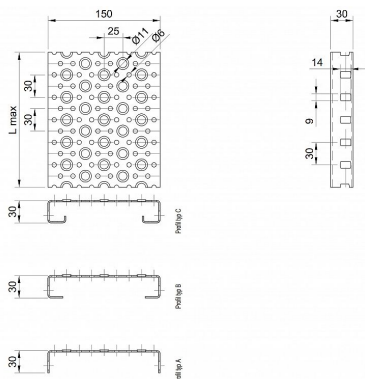

Profilové rošty POF-150-30/2,5 - ocel-černá

» PROFILOVÉ ROŠTY » ocelové surové » typ POF

Kód produktu	POF15.3025.000
Hmotnost	29,53 Kg
Obvyklá dostupnost	na poptávku
Záruka	záruka 24 měsíců (2 roky)

Profilový podlahový rošt (POF), šířka profilu 150 mm, výška 30 mm, síla 2,5 mm, ocel S235JR (ST37.2 nebo také ČSN 11373) bez povrchové úpravy.

Dostupnost na hlavním skladě:

Na objednávku

Popis

Profilové podlahové rošty typu POF se sílou profilu 30/2,5 mm, kde první údaj udává výšku, druhý sílu nosných pásek a šířkou profilu 150 mm. Profilové rošty je možné dodávat v délkách 500 - 6000 mm. Průřez profilu je možné volit z tří typů: A, B, C. Detail viz obrázek. Profilové rošty se standardně dodávají nelemované. Jako výrobní materiál je použita ocel DIN ST37.2 (S235JR nebo také ČSN 11373) bez povrchové úpravy. Více o normách a tolerancích naleznete na stránkách www.rodif.cz / normy. V případě, že jste nenalezli produkt dle vašich požadavků, neváhejte nás kontaktovat.

Parametry

Kód produktu	POF15.3025.000
Hmotnost	29,53 Kg
Typ výrobku	Profilový rošt Px
Detail typu	šířka profilu 150 mm
Nosný pásek	výška 30 mm, síla 2,5 mm
Délka (mm)	6 000 mm
Šířka (mm)	150 mm
Obvyklá dostupnost	na poptávku
www	www.RODIF.cz/profilove-perforovane-rosty/profilove-rosty-pof