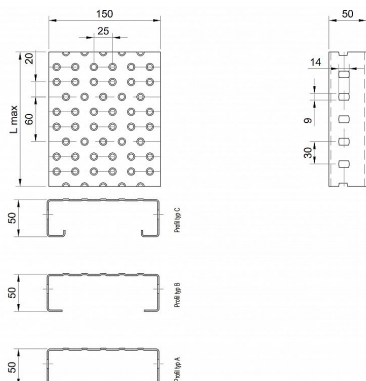

Profilové rošty PGE-150-50/2 - ocel-černá

» PROFILOVÉ ROŠTY » ocelové surové » typ PGE

Kód produktu	PGE15.5020.000
Hmotnost	27,41 Kg
Obvyklá dostupnost	na poptávku
Záruka	záruka 24 měsíců (2 roky)

Profilový podlahový rošt (PGE), šířka profilu 150 mm, výška 50 mm, síla 2 mm, ocel S235JR (ST37.2 nebo také ČSN 11373) bez povrchové úpravy.

Dostupnost na hlavním skladě:

Na objednávku

Popis

Profilové podlahové rošty typu PGE se silou profilu 50/2 mm, kde první údaj udává výšku, druhý sílu nosných pásek a šířkou profilu 150 mm. Profilové rošty je možné dodávat v délkách 500 - 6000 mm. Průřez profilu je možné volit z tří typů: A, B, C. Detail viz obrázek. Profilové rošty se standardně dodávají nelemované. Jako výrobní materiál je použita ocel DIN ST37.2 (S235JR nebo také ČSN 11373) bez povrchové úpravy. Více o normách a tolerancích naleznete na stránkách www.rodif.cz / normy. V případě, že jste nenalezli produkt dle vašich požadavků, neváhejte nás kontaktovat.

Parametry

Kód produktu	PGE15.5020.000
Hmotnost	27,41 Kg
Typ výrobku	Profilový rošt Px
Detail typu	šířka profilu 150 mm
Nosný pásek	výška 50 mm, síla 2 mm
Délka (mm)	6 000 mm
Šířka (mm)	150 mm
Obvyklá dostupnost	na poptávku
www	www.RODIF.cz/profilove-perforovane-rosty/profilove-rosty-pge