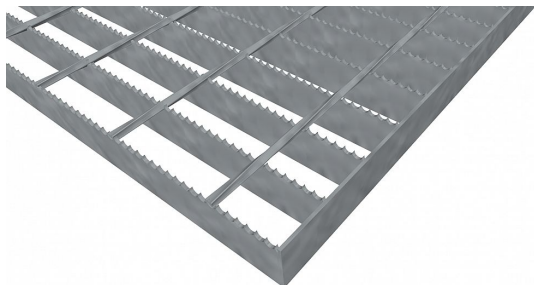

Pororošty SP-34/76-30/3 - ocel-zinkovaná - protiskluz S4 - 750x1000

» POROROŠTY » zinkované » rozměr 750 x 1000 mm

Popis

Svařované pororošty s nosným páskem 30/3 mm, kde první údaj udává výšku a druhý sílu nosných pásků. Rozteč oka je 34/76 mm, kde opět první údaj udává osovou rozteč nosných pásků a druhý údaj je pak osová rozteč nenosných prutů. Světlost oka je 31/71 mm. Tento pororošt je standardně lemovaný ze všech stran páskem o síle nosného pásku, v tomto případě se jedná o pásek 30/3. Jako výrobní materiál je použita ocel DIN ST37.2 (S235JR nebo také ČSN 11373) v povrchové úpravě žárovým zinkováním dle EN ISO 1461. Svařovaný pororošt je realizovaný s protiskluzovým provedením typu S4 na nosných páscích. Nosná délka je 750 mm. Světla vzdálenost podpor konstrukce pod pororoštem by měla být 690 mm, jelikož pororošt by měl na každé straně nosné délky ležet 30 mm na konstrukci. Nenositelná šířka je 1000 mm. Více o normách a tolerancích naleznete na stránkách www.rodif.cz / normy. V případě, že jste nenalezli produkt dle vašich požadavků, neváhejte nás kontaktovat.

Dostupnost na hlavním skladě:

Na objednávku

Parametry

Kód produktu	100.3476.0128
Hmotnost	18,81 Kg
Typ výrobku	Svařovaný pororošt (SP)
Detail typu	34/76 - rozteče nosných 34 mm / rozpěrných 76 mm
Nositelný pásek	výška 30 mm, síla 3 mm
Materiál	ocel S235 (1.0039 / ST37.2) - žárově zinkovaná (Zn)
Protiskluz	Protiskluz S4 - Souvislé zoubkování
Délka (mm)	750 mm
Šířka (mm)	1 000 mm
Obvyklá dostupnost	obvykle do 28-35 dnů
Fv - rovnoměrné zatížení (Kg/m ²)	3 071,00
Fp - zatížení osamělým břemenem (Kg)	331,00
www	www.RODIF.cz/podlahove-rosty/svarovane-rosty-sp