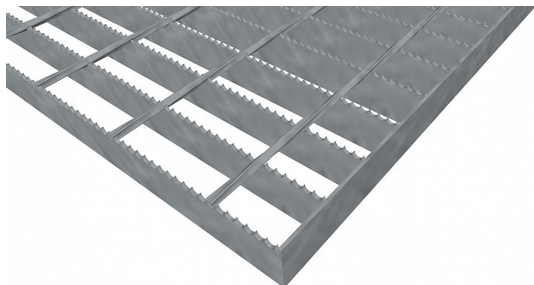

Pororošty SP-34/76-30/3 - ocel-zinkovaná - protiskluz S4 - 700x1000

» POROROŠTY » zinkované » rozměr 700 x 1000 mm

Popis

Svařované pororošty s nosným páskem 30/3 mm, kde první údaj udává výšku a druhý sílu nosných pásků. Rozteč oka roštu je 34/76 mm, kde opět první údaj udává osovou rozteč nosných pásků a druhý údaj je pak osová rozteč nenosných prutů. Světlost oka je 31/71 mm.

Tento pororošt je standardně lemovaný ze všech stran páskem o síle nosného pásku, v tomto případě se jedná o pásek 30/3.

Jako výrobní materiál je použita ocel DIN ST37.2 (S235JR nebo také ČSN 11373) v povrchové úpravě žárovým zinkováním dle EN ISO 1461.

Kód produktu	100.3476.0127
Nenosná šířka (mm)	1 000
Hmotnost	17,56 Kg
Obvyklá dostupnost	obvykle do 28-35 dnů

Svařovaný pororošt (SP), 34/76 - rozteče nosných 34 mm / rozpěrných 76 mm, výška 30 mm, síla 3 mm, ocel S235JR (ST37.2 nebo také ČSN 11373) v povrchové úpravě žárovým zinkováním dle EN ISO 1461, protiskluz na nosných páscích typ S4.

Dostupnost na hlavním skladě:

Na objednávku

Parametry

Kód produktu	100.3476.0127
Hmotnost	17,56 Kg
Typ výrobku	Svařovaný pororošt (SP)
Detail typu	34/76 - rozteče nosných 34 mm / rozpěrných 76 mm
Nosný pásek	výška 30 mm, síla 3 mm
Materiál	ocel S235 (1.0039 / ST37.2) - žárově zinkovaná (Zn)
Protiskluz	Protiskluz S4 - Souvislé zoubkování
Délka (mm)	700
Šířka (mm)	1 000
Obvyklá dostupnost	obvykle do 28-35 dnů
Fv - rovnoměrné zatížení (Kg/m2)	3 071,00
Fp - zatížení osamělým břemenem (Kg)	331,00
www	www.RODIF.cz/podlahove-rosty/svarovane-rosty-sp