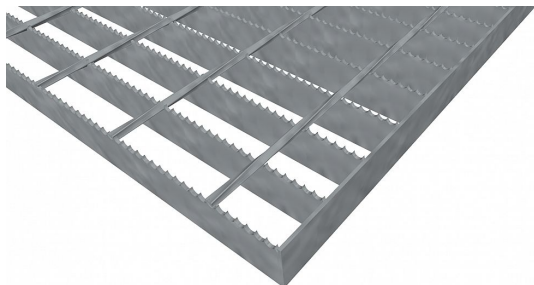

Pororošty SP-34/76-30/3 - ocel-zinkovaná - protiskluz S4 - 500x1000

» POROROŠTY » zinkované » rozměr 500 x 1000 mm

Popis

Svařované pororošty s nosným páskem 30/3 mm, kde první údaj udává výšku a druhý sílu nosných pásků. Rozteč oka roštu je 34/76 mm, kde opět první údaj udává osovou rozteč nosných pásků a druhý údaj je pak osová rozteč nenosných prutů. Světlost oka je 31/71 mm.

Tento pororošt je standardně lemovaný ze všech stran páskem o síle nosného pásku, v tomto případě se jedná o pásek 30/3.

Jako výrobní materiál je použita ocel DIN ST37.2 (S235JR nebo také ČSN 11373) v povrchové úpravě žárovým zinkováním dle EN ISO 1461.

Protiskluzové provedení roštu je na nosných páscích (S4).

Nosná délka podlahového roštu je 500 mm. Světlá vzdálenost podpor konstrukce pod roštem by měla být 440 mm, jelikož rošt by měl na každé straně nosné délky ležet 30 mm na konstrukci. Nenosná šířka podlahového roštu je 1000 mm.

Kód produktu	100.3476.0125
Nenosná šířka (mm)	1 000
Hmotnost	12,54 Kg
Obvyklá dostupnost	obvykle do 28-35 dnů

Svařovaný pororošt (SP), 34/76 - rozteče nosných 34 mm / rozpěrných 76 mm, výška 30 mm, síla 3 mm, ocel S235JR (ST37.2 nebo také ČSN 11373) v povrchové úpravě žárovým zinkováním dle EN ISO 1461, protiskluz na nosných páscích typ S4.